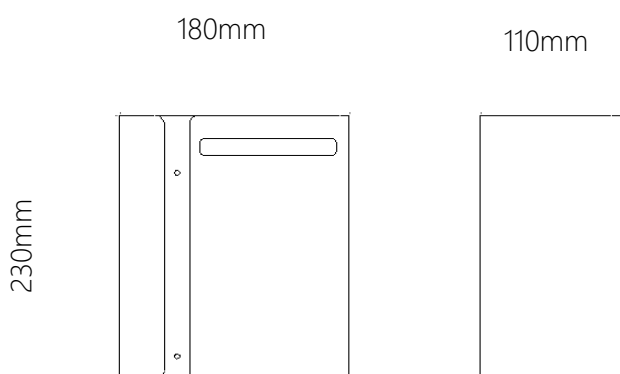

Arkitekturtrad, stilren formgivning för olika typer av trapphus. Rymligaste modellen på marknaden. Kraftig konstruktion. Enkel att namnmärka med med utskrift från Excel-mall

ARTIKELNUMMER	FÄRG
Alf-9060-01	Vit RAL 9010