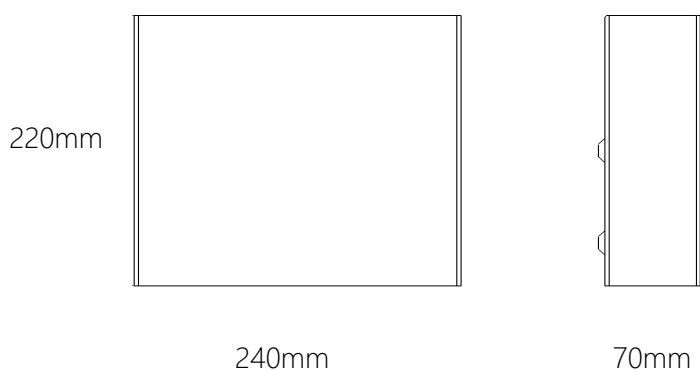

MATERIAL

Rostfritt stål, mässing.

DESIGN

Emil Larsson, Magnus Klackenstam