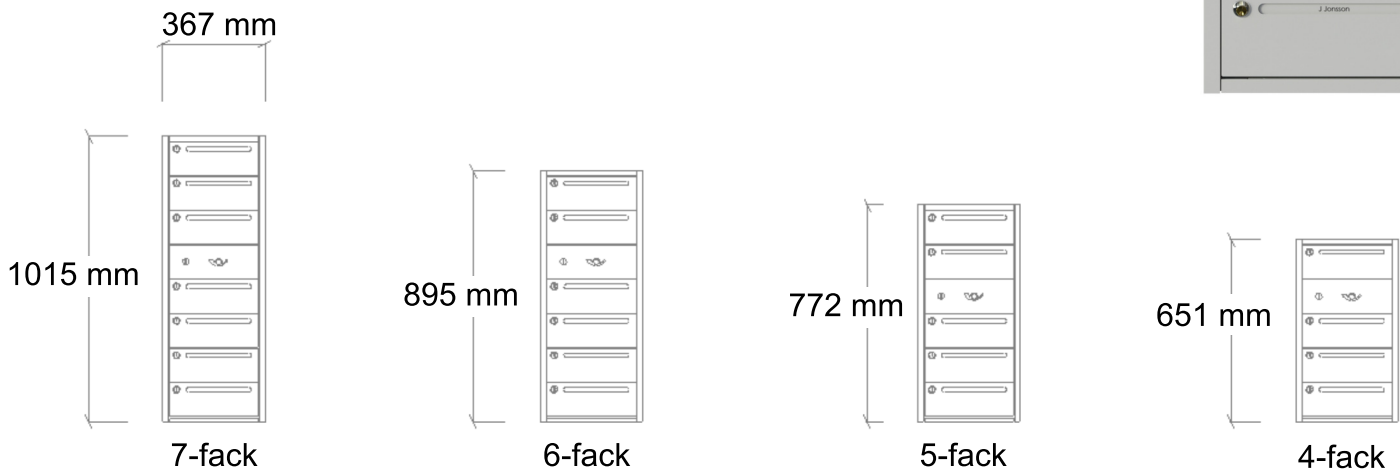

ARTIKEL NR:	FACK:	FÄRG:	HÖJD:
Jon-3101-01	7st	Vit RAL 9010	530mm
Jon-3101-02	7st	Grå NCS 7500-N	530mm
Jon-3103-01	9st	Vit RAL 9010	651mm
Jon-3103-02	9st	Grå NCS 7500-N	651mm
Jon-3105-01	11st	Vit RAL 9010	772mm
Jon-3105-02	11st	Grå NCS 7500-N	772mm
Jon-3107-01	13st	Vit RAL 9010	895mm
Jon-3107-02	13st	Grå NCS 7500-N	895mm
Jon-3109-01	15st	Vit RAL 9010	1015mm
Jon-3109-02	15st	Grå NCS 7500-N	1015mm

Marknadens smalaste modell och därför ett bra val där det är ont om väggyta. Enkel montering och namnmärkning. Assa lås av hög kvalitet ingår alltid.

DESIGN:

IDESIGN & NORRANORR

P-godkänd av RISE, Säkerhetsklass 2

Godkänd av Sunda Hus som bra miljöval.

20210101

ARTIKEL NR:	FACK:	FÄRG:	HÖJD:
Jon-2103-01	4st	Vit RAL 9010	648mm
Jon-2103-02	4st	Grå NCS 7500-N	651mm
Jon-2105-01	5st	Vit RAL 9010	772mm
Jon-2105-02	5st	Grå NCS 7500-N	772mm
Jon-2107-01	6st	Vit RAL 9010	895mm
Jon-2107-02	6st	Grå NCS 7500-N	895mm
Jon-2109-01	7st	Vit RAL 9010	1015mm
Jon-2109-02	7st	Grå NCS 7500-N	1015mm

Marknadens smalaste modell och därför ett bra val där det är ont om väggyta. Enkel montering och namnmärkning. Assa lås av hög kvalitet ingår alltid

DESIGN:

IDESIGN & NORRANORR

P-godkänd av RISE, Säkerhetsklass 2