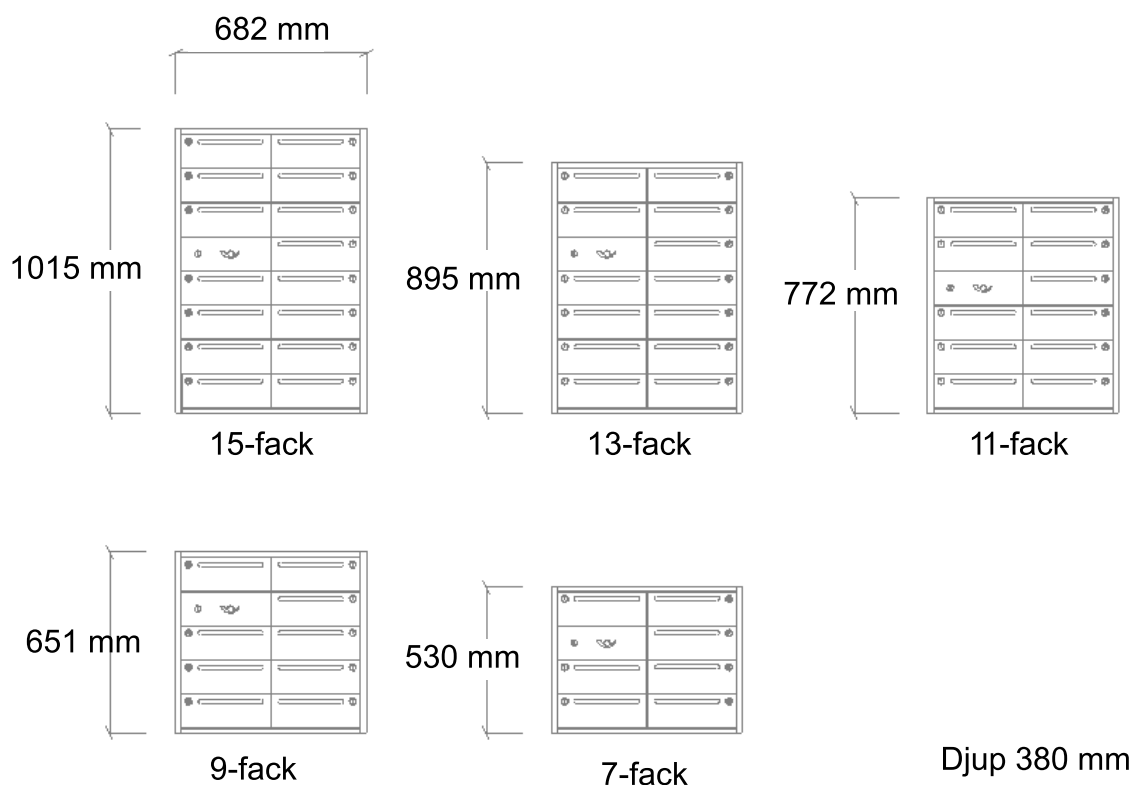

ARTIKEL NR:	FACK:	FÄRG:	HÖJD:
Jon-3101-01	7st	Vit RAL 9010	530mm
Jon-3101-02	7st	Grå NCS 7500-N	530mm
Jon-3103-01	9st	Vit RAL 9010	651mm
Jon-3103-02	9st	Grå NCS 7500-N	651mm
Jon-3105-01	11st	Vit RAL 9010	772mm
Jon-3105-02	11st	Grå NCS 7500-N	772mm
Jon-3107-01	13st	Vit RAL 9010	895mm
Jon-3107-02	13st	Grå NCS 7500-N	895mm
Jon-3109-01	15st	Vit RAL 9010	1015mm
Jon-3109-02	15st	Grå NCS 7500-N	1015mm

Marknadens smalaste modell och därför ett bra val där det är ont om väggyta. Enkel montering och namnmärkning. Assa lås av hög kvalitet ingår alltid.

DESIGN:

IDESIGN & NORRANORR

P-godkänd av RISE, Säkerhetsklass 2

Godkänd av Sunda Hus som bra miljöval.

20210101

ARTIKEL NR:	FACK:	FÄRG:	HÖJD:
Jon-2103-01	4st	Vit RAL 9010	648mm
Jon-2103-02	4st	Grå NCS 7500-N	651mm
Jon-2105-01	5st	Vit RAL 9010	772mm
Jon-2105-02	5st	Grå NCS 7500-N	772mm
Jon-2107-01	6st	Vit RAL 9010	895mm
Jon-2107-02	6st	Grå NCS 7500-N	895mm
Jon-2109-01	7st	Vit RAL 9010	1015mm
Jon-2109-02	7st	Grå NCS 7500-N	1015mm

Marknadens smalaste modell och därför ett bra val där det är ont om väggyta. Enkel montering och namnmärkning. Assa lås av hög kvalitet ingår alltid

DESIGN:

IDESIGN & NORRANORR

P-godkänd av RISE, Säkerhetsklass 2