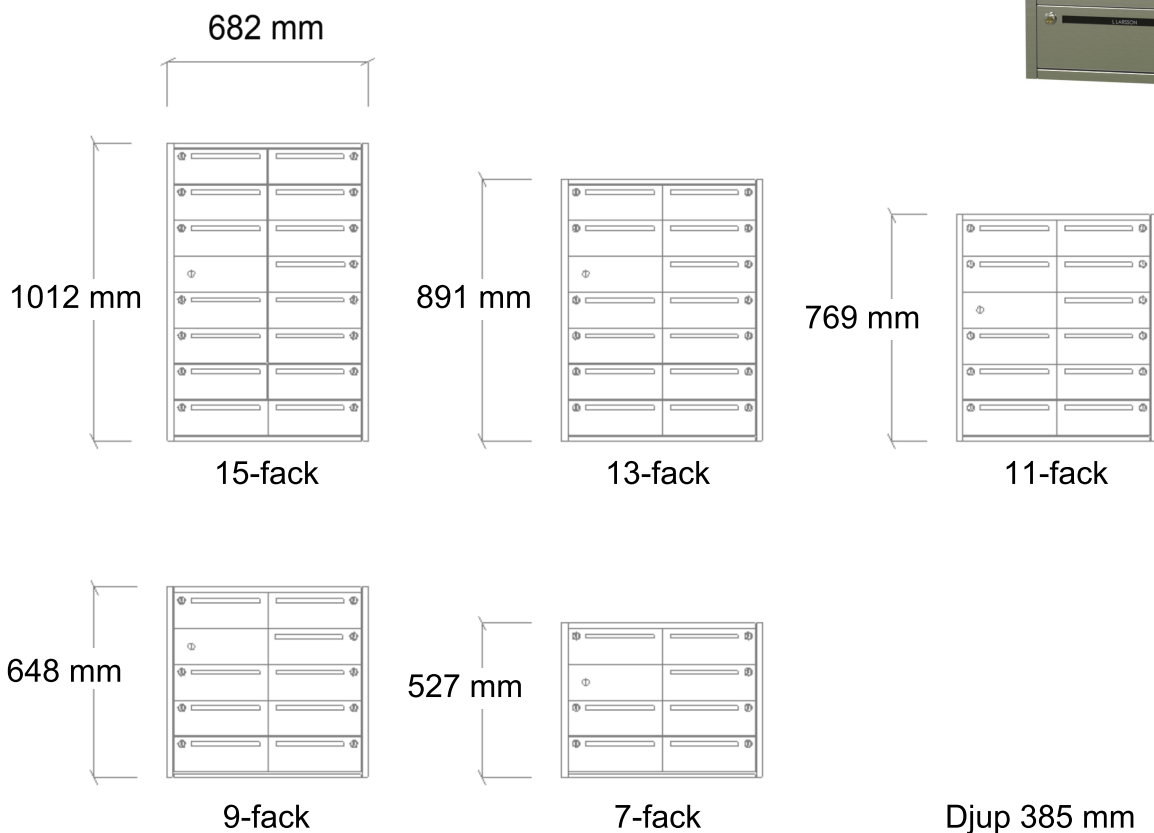

ARTIKEL NR:	ANTAL FACK:	HÖJD:
Lar-5001-16	7st	527mm
Lar-5003-16	9st	648mm
Lar-5005-16	11st	769mm
Lar-5007-16	13st	891mm
Lar-5009-16	15st	1012mm

En unik fastighetsbox av rostfritt stål för fastighetsägare med höga krav på form och kvalitet. De raka linjerna, det solida materialet och omsorgen för detaljer ger ett stilrent och exklusivt intryck. Modellen är enkel att namnmärka och har en inbyggd avlastningsyta för brevbäraren. ASSA lås av hög kvalitet ingår alltid. Inbyggt lutande tak, LED belysning, servicebox och benstativ finns som tillbehör.

DESIGN:

Emil Larsson, Magnus Klackenstam

Godkänd av Sunda
Hus som bra miljöval.

P-godkänd av RISE
Säkerhetsklass 2

ARTIKEL NR:	ANTAL FACK:	HÖJD:
Lar-4003-16	4st	648mm
Lar-4005-16	5st	769mm
Lar-4007-16	6st	891mm
Lar-4009-16	7st	1012mm

Djup 380 mm

En unik fastighetsbox av rostfritt stål för fastighetsägare med höga krav på form och kvalitet. De raka linjerna, det solida materialet och omsorgen för detaljer ger ett stilrent och exklusivt intryck. Modellen är enkel att namnmärka. ASSA lås av hög kvalitet ingår alltid. Inbyggt lutande tak, LED belysning, servicebox och benstativ finns som tillbehör.