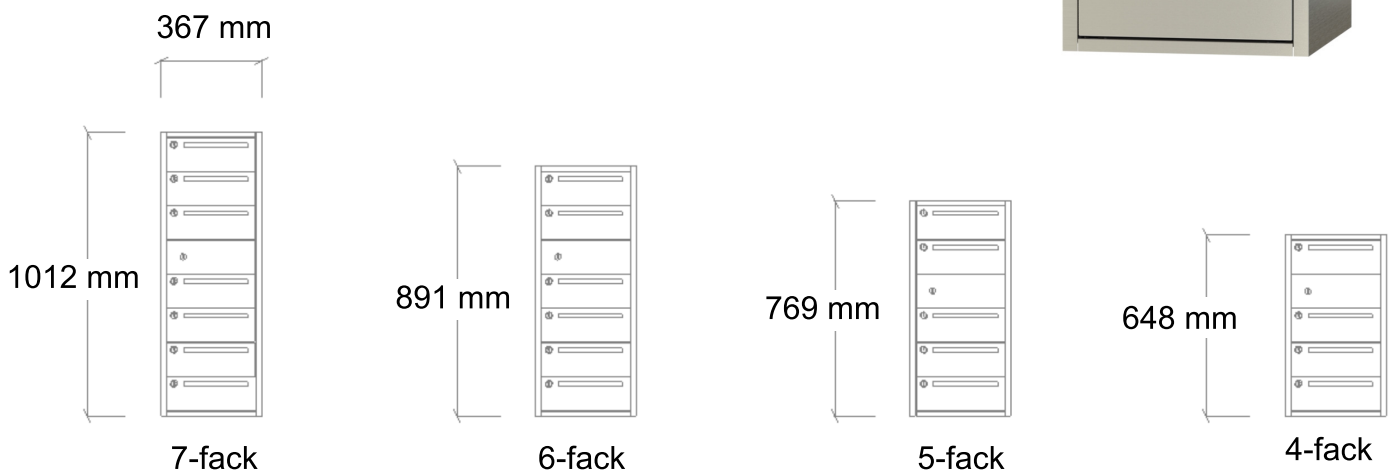

ARTIKEL NR:	ANTAL FACK:	HÖJD:
Lar-5001-16	7st	527mm
Lar-5003-16	9st	648mm
Lar-5005-16	11st	769mm
Lar-5007-16	13st	891mm
Lar-5009-16	15st	1012mm

En unik fastighetsbox av rostfritt stål för fastighetsägare med höga krav på form och kvalitet. De raka linjerna, det solida materialet och omsorgen för detaljer ger ett stilrent och exklusivt intryck. Modellen är enkel att namnmärka och har en inbyggd avlastningsyta för brevbäraren. ASSA lås av hög kvalitet ingår alltid. Inbyggt lutande tak, LED belysning, servicebox och benstativ finns som tillbehör.

DESIGN:

Emil Larsson, Magnus Klackenstam

Godkänd av Sunda
Hus som bra miljöval.

P-godkänd av RISE
Säkerhetsklass 2

ARTIKEL NR:	ANTAL FACK:	HÖJD:
Lar-4003-16	4st	648mm
Lar-4005-16	5st	769mm
Lar-4007-16	6st	891mm
Lar-4009-16	7st	1012mm

Djup 380 mm

En unik fastighetsbox av rostfritt stål för fastighetsägare med höga krav på form och kvalitet. De raka linjerna, det solida materialet och omsorgen för detaljer ger ett stilrent och exklusivt intryck. Modellen är enkel att namnmärka. ASSA lås av hög kvalitet ingår alltid. Inbyggt lutande tak, LED belysning, servicebox och benstativ finns som tillbehör.