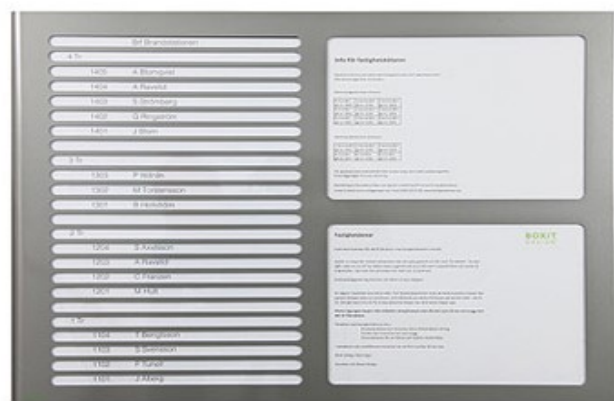

Följer samma formspråk som fastighetsboxarna Jonsson. Skyddsglas i acryl, låsning med nyckel. Namn skrivs enkelt ut på A4/A3 skrivare.

| ARTIKELNUMMER | FÄRG         | RADER |
|---------------|--------------|-------|
| All-8055-01   | Vit RAL 9010 | 24    |
| All-8055-02   | Grå RAL 9007 | 24    |
| All-8057-01   | Vit RAL 9010 | 48    |
| All-8057-02   | Grå RAL 9007 | 48    |

## MATERIAL

Pulverlackerad metall, acrylplast.