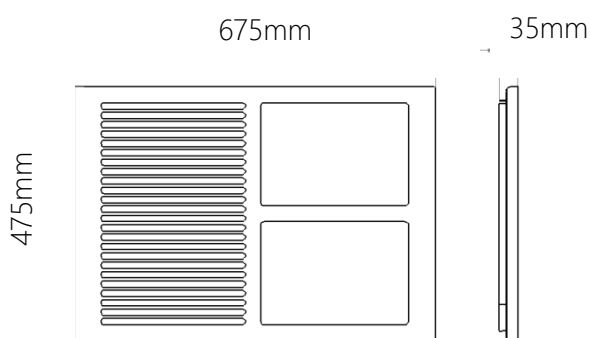

Följer samma formspråk som fastighetsboxarna Jonsson. Skyddsglas i acryl, låsning med nyckel. Namn skrivs enkelt ut på A4/A3 skrivare.

| ARTIKELNUMMER | FÄRG         | RADER |
|---------------|--------------|-------|
| All-8055-01   | Vit RAL 9010 | 24    |
| All-8055-02   | Grå RAL 9007 | 24    |
| All-8057-01   | Vit RAL 9010 | 48    |
| All-8057-02   | Grå RAL 9007 | 48    |

## DESIGN

Primula