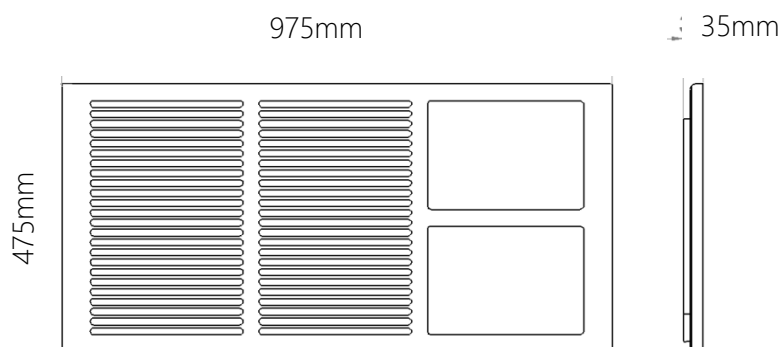

Följer samma formspråk som fastighetsboxarna Jonsson. Skyddsglas i acryl, låsning med nyckel. Namn skrivs enkelt ut på A4/A3 skrivare.

| ARTIKELNUMMER | FÄRG         | RADER |
|---------------|--------------|-------|
| All-8055-01   | Vit RAL 9010 | 24    |
| All-8055-02   | Grå RAL 9007 | 24    |
| All-8057-01   | Vit RAL 9010 | 48    |
| All-8057-02   | Grå RAL 9007 | 48    |