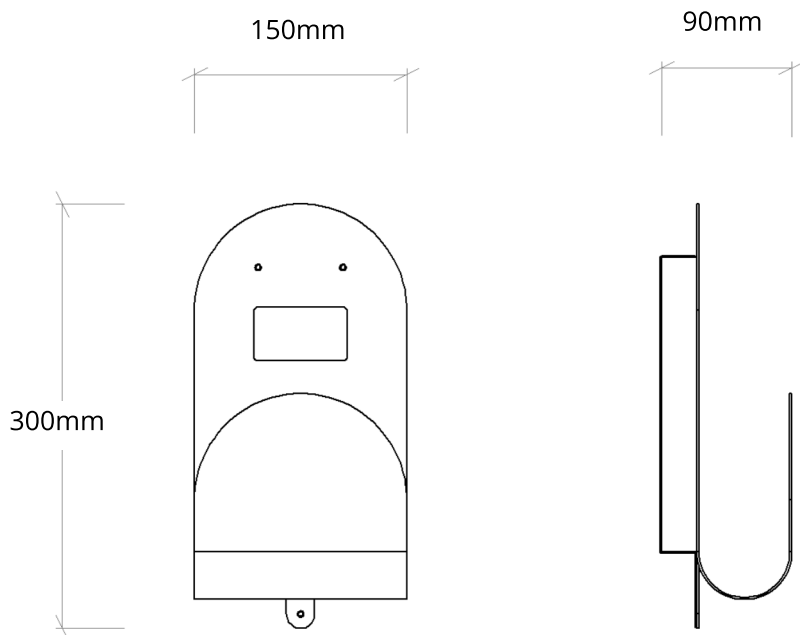

TIDNINGSHÅLLARE - BO DIGITAL

Med LCD display för anslutning till olika tillverkare av passersystem. Tillverkad av solid mässing eller av lackerad metall. Andra metaller och kulörer kan erbjudas vid förfrågan. Modellen passar till nyproduktion såväl som till äldre fastigheter.

ARTIKEL NR:	MATERIAL/KULÖR:
Bo-9050-15-D	Mässing
Bo-9050-02-D	Grå RAL9007

DESIGN:
DINELL JOHANSSON