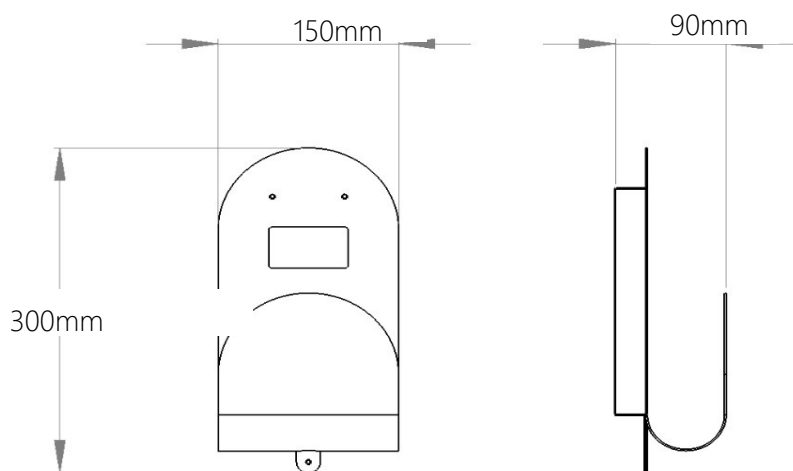

Med LCD display för anslutning till olika tillverkare av passersystem. Tillverkad av solid mässing, rostfritt stål eller av lackerad metall i valfri kulör. Modellen passar i nyproduktion såväl som till äldre fastigheter.

ARTIKELNUMMER	Material
Bo-9050-15-D	Mässing

MATERIAL

Mässing (rostfritt stål, lackerad metall)

Design

DINELLJOHANSSON arkitekter