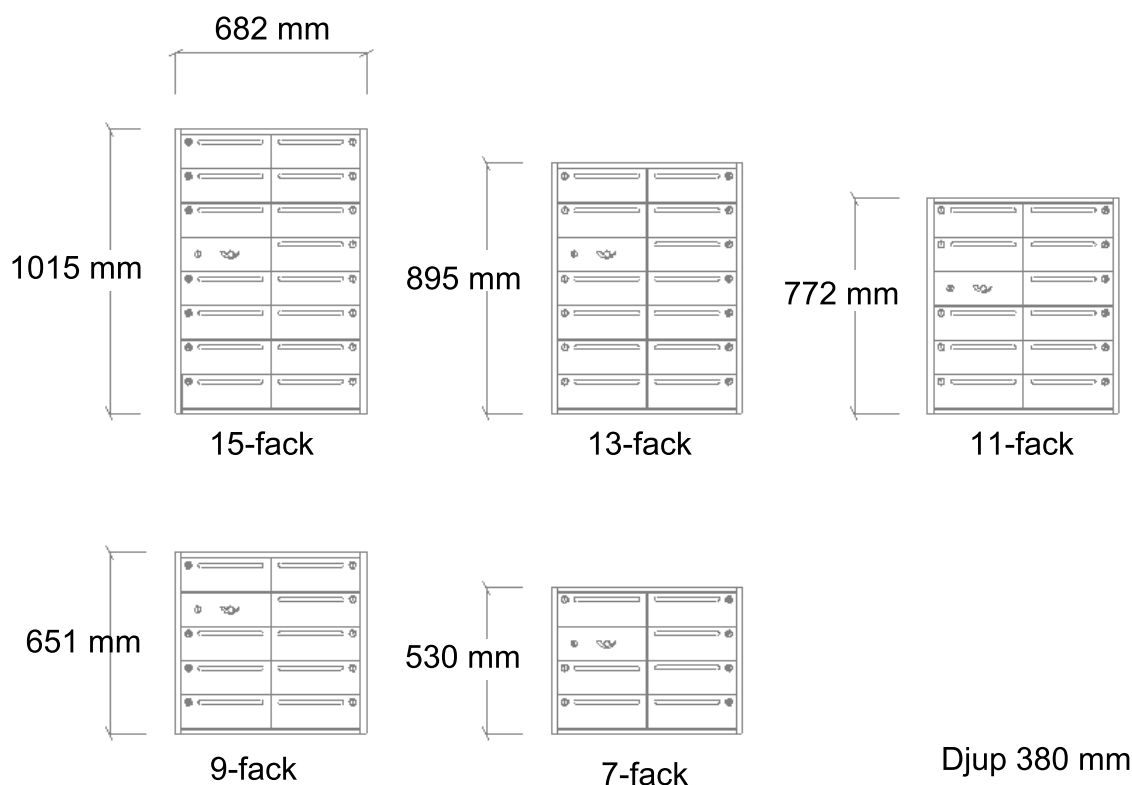

| ARTIKELNUMME: | FACK: | FÄRG: | HÖJD: |
|---------------|-------|--------------|--------|
| Jon-3101-01 | 7st | Vit RAL 9010 | 530mm |
| Jon-3101-02 | 7st | Grå RAL 9007 | 530mm |
| Jon-3103-01 | 9st | Vit RAL 9010 | 651mm |
| Jon-3103-02 | 9st | Grå RAL 9007 | 651mm |
| Jon-3105-01 | 11st | Vit RAL 9010 | 772mm |
| Jon-3105-02 | 11st | Grå RAL 9007 | 772mm |
| Jon-3107-01 | 13st | Vit RAL 9010 | 895mm |
| Jon-3107-02 | 13st | Grå RAL 9007 | 895mm |
| Jon-3109-01 | 15st | Vit RAL 9010 | 1015mm |
| Jon-3109-02 | 15st | Grå RAL 9007 | 1015mm |

Marknadens smalaste modell och därför ett bra val där det är ont om väggyta. Enkel montering och namnmärkning. Assa lås av hög kvalitet ingår alltid.

DESIGN:

IDESIGN & NORRANORR

Godkänd av Sunda Hus
som bra miljöval.

P-godkänd av RISE
Säkerhetsklass 2

| ARTIKELNUMMER: | FACK: | FÄRG: | HÖJD: |
|----------------|-------|--------------|--------|
| Jon-2103-01 | 4st | Vit RAL 9010 | 648mm |
| Jon-2103-02 | 4st | Grå RAL 9007 | 651mm |
| Jon-2105-01 | 5st | Vit RAL 9010 | 772mm |
| Jon-2105-02 | 5st | Grå RAL 9007 | 772mm |
| Jon-2107-01 | 6st | Vit RAL 9010 | 895mm |
| Jon-2107-02 | 6st | Grå RAL 9007 | 895mm |
| Jon-2109-01 | 7st | Vit RAL 9010 | 1015mm |
| Jon-2109-02 | 7st | Grå RAL 9007 | 1015mm |

Djup 380 mm

Marknadens smalaste modell och därför ett bra val där det är ont om väggyta. Enkel montering och namnmärkning. Assa lås av hög kvalitet ingår alltid

DESIGN:
IDESIGN & NORRANORR

Godkänd av Sunda
Hus som bra miljöval.