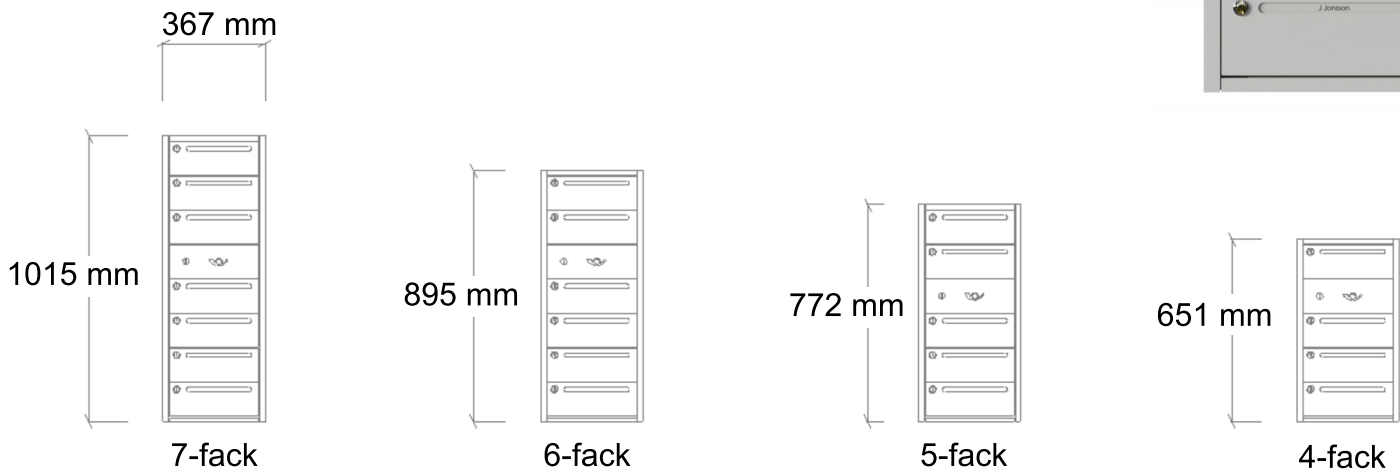

| ARTIKELNUMME: | FACK: | FÄRG: | HÖJD: |
|---------------|-------|--------------|--------|
| Jon-3101-01 | 7st | Vit RAL 9010 | 530mm |
| Jon-3101-02 | 7st | Grå RAL 9007 | 530mm |
| Jon-3103-01 | 9st | Vit RAL 9010 | 651mm |
| Jon-3103-02 | 9st | Grå RAL 9007 | 651mm |
| Jon-3105-01 | 11st | Vit RAL 9010 | 772mm |
| Jon-3105-02 | 11st | Grå RAL 9007 | 772mm |
| Jon-3107-01 | 13st | Vit RAL 9010 | 895mm |
| Jon-3107-02 | 13st | Grå RAL 9007 | 895mm |
| Jon-3109-01 | 15st | Vit RAL 9010 | 1015mm |
| Jon-3109-02 | 15st | Grå RAL 9007 | 1015mm |

Marknadens smalaste modell och därför ett bra val där det är ont om väggyta. Enkel montering och namnmärkning. Assa lås av hög kvalitet ingår alltid.

DESIGN:

IDESIGN & NORRANORR

Godkänd av Sunda Hus
som bra miljöval.

P-godkänd av RISE
Säkerhetsklass 2

| ARTIKELNUMMER: | FACK: | FÄRG: | HÖJD: |
|----------------|-------|--------------|--------|
| Jon-2103-01 | 4st | Vit RAL 9010 | 648mm |
| Jon-2103-02 | 4st | Grå RAL 9007 | 651mm |
| Jon-2105-01 | 5st | Vit RAL 9010 | 772mm |
| Jon-2105-02 | 5st | Grå RAL 9007 | 772mm |
| Jon-2107-01 | 6st | Vit RAL 9010 | 895mm |
| Jon-2107-02 | 6st | Grå RAL 9007 | 895mm |
| Jon-2109-01 | 7st | Vit RAL 9010 | 1015mm |
| Jon-2109-02 | 7st | Grå RAL 9007 | 1015mm |

Djup 380 mm

Marknadens smalaste modell och därför ett bra val där det är ont om väggyta. Enkel montering och namnmärkning. Assa lås av hög kvalitet ingår alltid

DESIGN:
IDESIGN & NORRANORR

Godkänd av Sunda
Hus som bra miljöval.