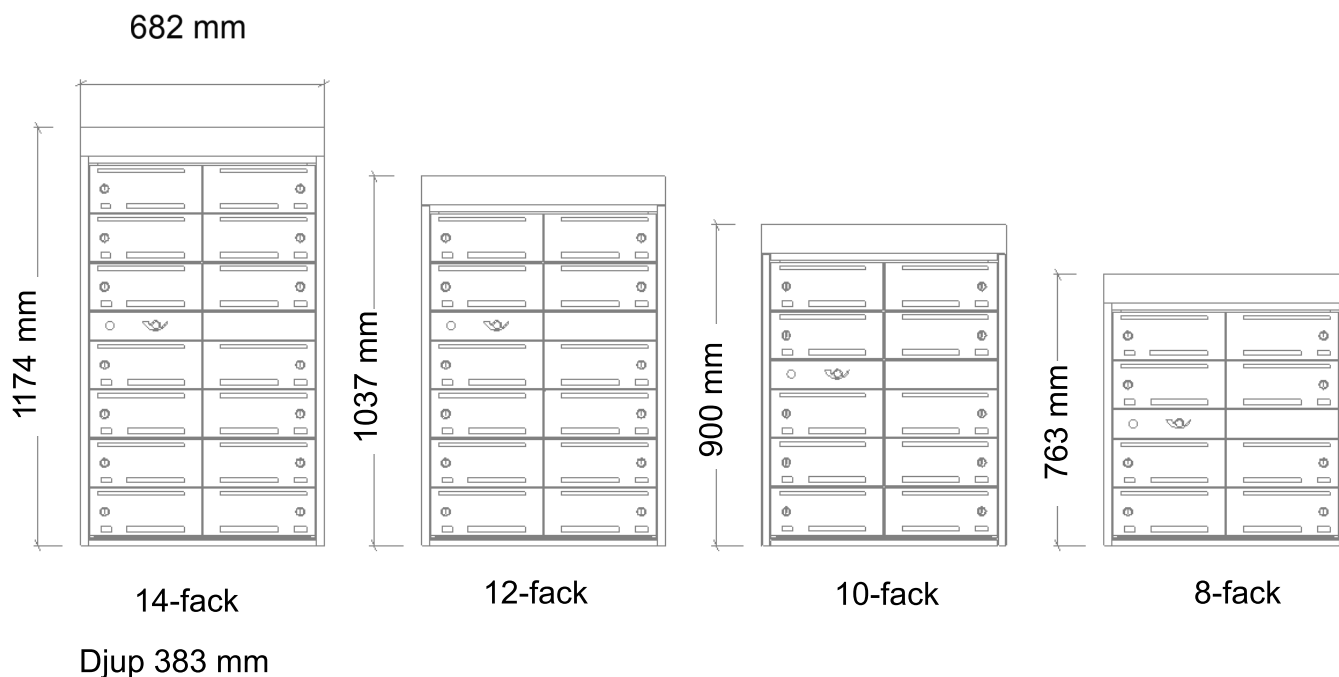

| ARTIKEL NR:    | ANTAL FACK: | FÄRG:       | HÖJD:  |
|----------------|-------------|-------------|--------|
| Kar-7113-02-15 | 8st         | Grå/mässing | 763mm  |
| Kar-7113-02-02 | 8st         | Grå/grå     | 763mm  |
| Kar-7115-02-15 | 10st        | Grå/mässing | 900mm  |
| Kar-7115-02-02 | 10st        | Grå/grå     | 900mm  |
| Kar-7117-02-15 | 12st        | Grå/mässing | 1037mm |
| Kar-7117-02-02 | 12st        | Grå/grå     | 1037mm |
| Kar-7119-02-15 | 14st        | Grå/mässing | 1174mm |
| Kar-7119-02-02 | 14st        | Grå/grå     | 1174mm |

Grå = NCS 7500-N matt

P-godkänd av RISE, Säkerhetsklass 2

Fastighetsbox Karlsson analog är förberedd för framtiden. Modellen kan uppdateras till digitalt utförande vid ett senare tillfälle. Det passar perfekt för dig som inte vill ta steget till det digitala på en gång. Fastighetsboxen finns i grålackerat utförande som standard men andra kulörer och material kan erbjudas vid förfrågan. ASSA 8450 lås ingår till postfacken. Träram, LED belysning och benstativ finns som tillbehör.

20210101

| ARTIKEL NR:    | ANTAL FACK: | FÄRG:       | HÖJD:  |
|----------------|-------------|-------------|--------|
| Kar-6115-02-15 | 5st         | Grå/mässing | 900mm  |
| Kar-6115-02-02 | 5st         | Grå/grå     | 900mm  |
| Kar-6117-02-15 | 6st         | Grå/mässing | 1037mm |
| Kar-6117-02-02 | 6st         | Grå/grå     | 1037mm |
| Kar-6119-02-15 | 7st         | Grå/mässing | 1174mm |
| Kar-6119-02-02 | 7st         | Grå/grå     | 1174mm |