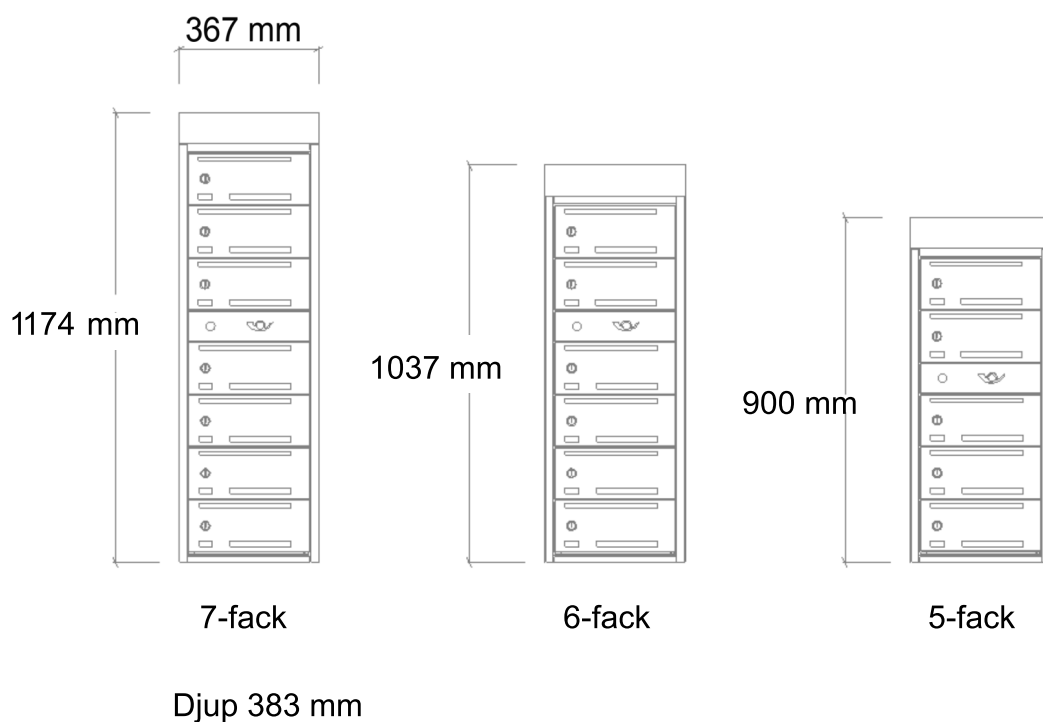

ARTIKEL NR:	ANTAL FACK:	FÄRG:	HÖJD:
Kar-6115-02-15	5st	Grå/mässing	900mm
Kar-6115-02-02	5st	Grå/grå	900mm
Kar-6117-02-15	6st	Grå/mässing	1037mm
Kar-6117-02-02	6st	Grå/grå	1037mm
Kar-6119-02-15	7st	Grå/mässing	1174mm
Kar-6119-02-02	7st	Grå/grå	1174mm

Grå = NCS 7500-N matt

P-godkänd av RISE, Säkerhetsklass 2

Fastighetsbox Karlsson analog är förberedd för framtiden. Modellen kan uppdateras till digitalt utförande vid ett senare tillfälle. Det passar perfekt för dig som inte vill ta steget till det digitala på en gång. Fastighetsboxen finns i grålackerat utförande som standard men andra kulörer och material kan erbjudas vid förfrågan. ASSA 8450 lås ingår till postfacken. Träram, LED belysning och benstativ finns som tillbehör.

20210101