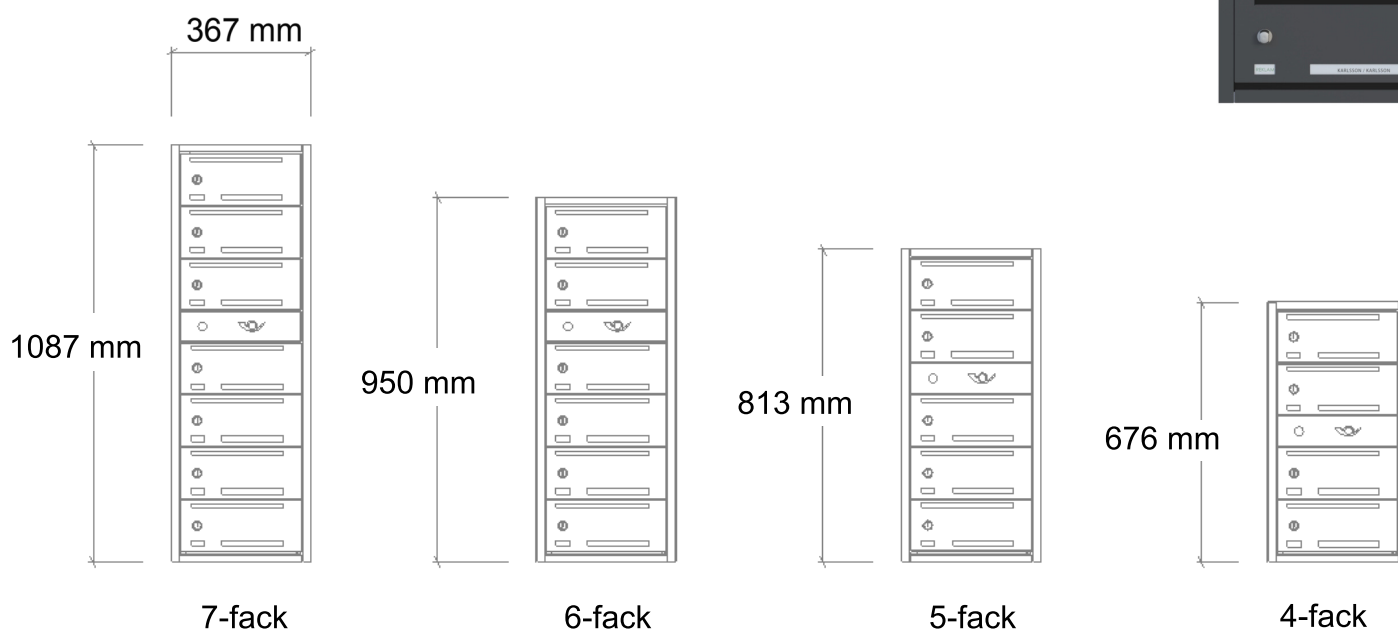

ARTIKEL NR:	ANTAL FACK:	FÄRG:	HÖJD:
Kar-7013-02	8st	Grå	676mm
Kar-7015-02	10st	Grå	813mm
Kar-7017-02	12st	Grå	950mm
Kar-7019-02	14st	Grå	1087mm

Grå = NCS 7500-N matt

P-godkänd av RISE, Säkerhetsklass 2

Fastighetsbox Karlsson analog är förberedd för framtiden. Modellen kan uppdateras till digitalt utförande vid ett senare tillfälle. Det passar perfekt för dig som inte vill ta steget till det digitala på en gång. Fastighetsboxen finns i grålackerat utförande som standard men andra kulörer och material kan erbjudas vid förfrågan. ASSA 8450 lås ingår till postfacken. Inbyggt lutande tak, LED belysning och servicebox finns som tillbehör.

20210101

ARTIKEL NR:	ANTAL FACK:	FÄRG:	HÖJD:
Kar-6015-02	5st	Grå	813mm
Kar-6017-02	6st	Grå	950mm
Kar-6019-02	7st	Grå	1087mm

Grå = NCS 7500-N matt

P-godkänd av RISE, Säkerhetsklass 2

Djup 383 mm

Fastighetsbox Karlsson analog är förberedd för framtiden. Modellen kan uppdateras till digitalt utförande vid ett senare tillfälle. Det passar perfekt för dig som inte vill ta steget till det digitala på en gång. Fastighetsboxen finns i grålackerat utförande som standard men andra kulörer och material kan erbjudas vid förfrågan. ASSA 8450 lås ingår till postfacken. Inbyggt lutande tak, LED belysning och servicebox finns som tillbehör.