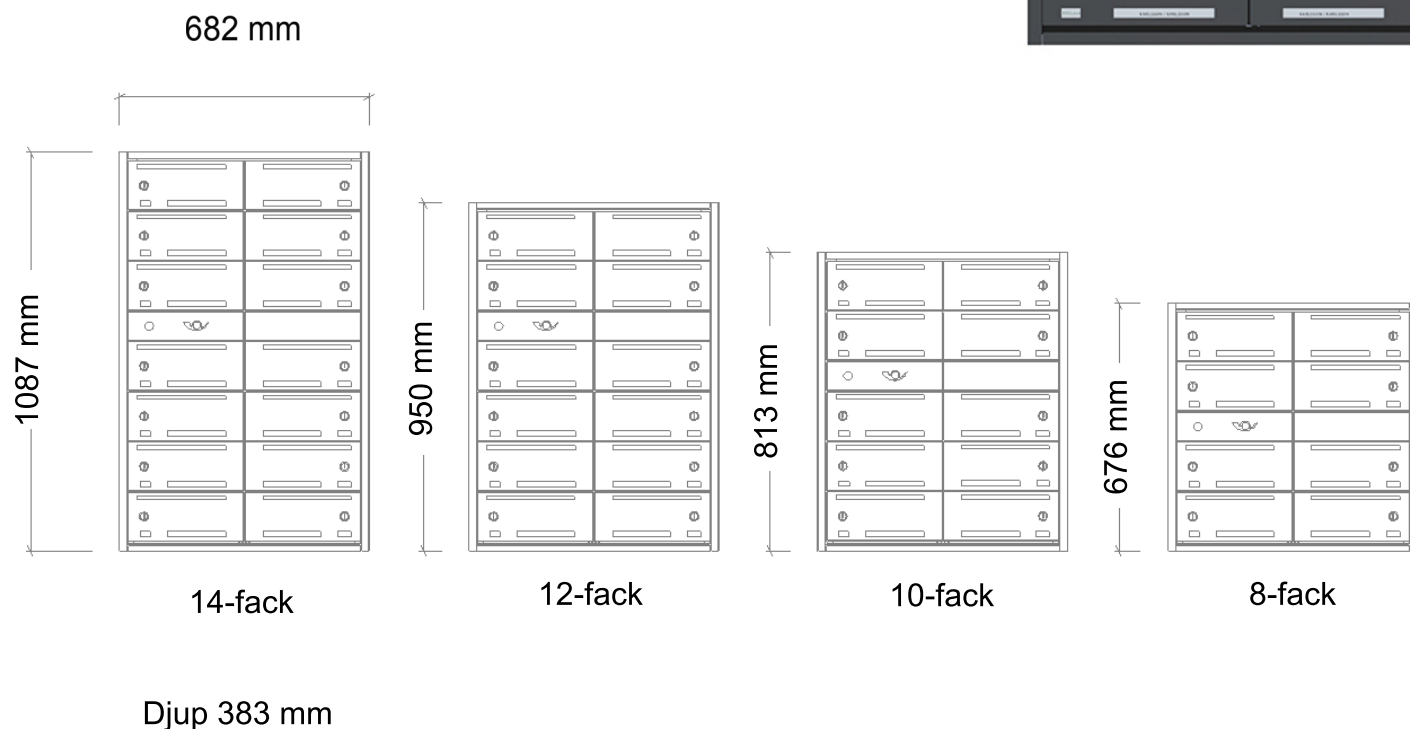

ARTIKEL NR:	ANTAL FACK:	FÄRG:	HÖJD:
Kar-7013-02	8st	Grå	676mm
Kar-7015-02	10st	Grå	813mm
Kar-7017-02	12st	Grå	950mm
Kar-7019-02	14st	Grå	1087mm

Grå = NCS 7500-N matt

P-godkänd av RISE, Säkerhetsklass 2

Fastighetsbox Karlsson analog är förberedd för framtiden. Modellen kan uppdateras till digitalt utförande vid ett senare tillfälle. Det passar perfekt för dig som inte vill ta steget till det digitala på en gång. Fastighetsboxen finns i grålackerat utförande som standard men andra kulörer och material kan erbjudas vid förfrågan. ASSA 8450 lås ingår till postfacken. Inbyggt lutande tak, LED belysning och servicebox finns som tillbehör.

20210101

ARTIKEL NR:	ANTAL FACK:	FÄRG:	HÖJD:
Kar-6015-02	5st	Grå	813mm
Kar-6017-02	6st	Grå	950mm
Kar-6019-02	7st	Grå	1087mm

Grå = NCS 7500-N matt

P-godkänd av RISE, Säkerhetsklass 2

Djup 383 mm

Fastighetsbox Karlsson analog är förberedd för framtiden. Modellen kan uppdateras till digitalt utförande vid ett senare tillfälle. Det passar perfekt för dig som inte vill ta steget till det digitala på en gång. Fastighetsboxen finns i grålackerat utförande som standard men andra kulörer och material kan erbjudas vid förfrågan. ASSA 8450 lås ingår till postfacken. Inbyggt lutande tak, LED belysning och servicebox finns som tillbehör.