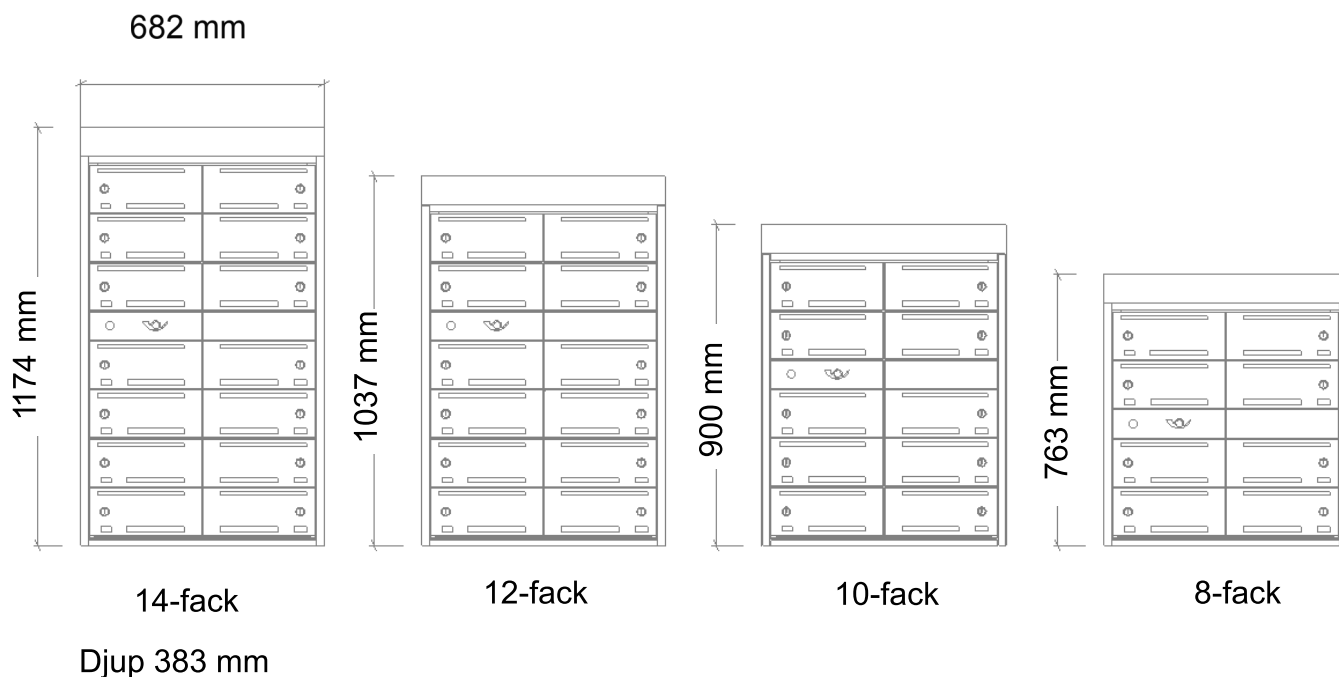

ARTIKEL NR:	ANTAL FACK:	MATERIAL:	HÖJD:
Kar-7113-15	8st	Mässing	763mm
Kar-7115-15	10st	Mässing	900mm
Kar-7117-15	12st	Mässing	1037mm
Kar-7119-15	14st	Mässing	1174mm

P-godkänd av RISE, Säkerhetsklass 2

Fastighetsbox Karlsson analog är förberedd för framtiden. Modellen kan uppdateras till digitalt utförande vid ett senare tillfälle. Det passar perfekt för dig som inte vill ta steget till det digitala på en gång. Fastighetsboxen finns i vitlackerat utförande som standard men andra kulörer och material kan erbjudas vid förfrågan. ASSA 8450 lås ingår till postfacken. Träram, LED belysning och benstativ finns som tillbehör.

20210101

KARLSSON - MÄSSING - ANALOG

ARTIKEL NR:	ANTAL FACK:	MATERIAL:	HÖJD:
Kar-6115-15	5st	Mässing	900mm
Kar-6117-15	6st	Mässing	1037mm
Kar-6119-15	7st	Mässing	1174mm

P-godkänd av RISE, Säkerhetsklass 2