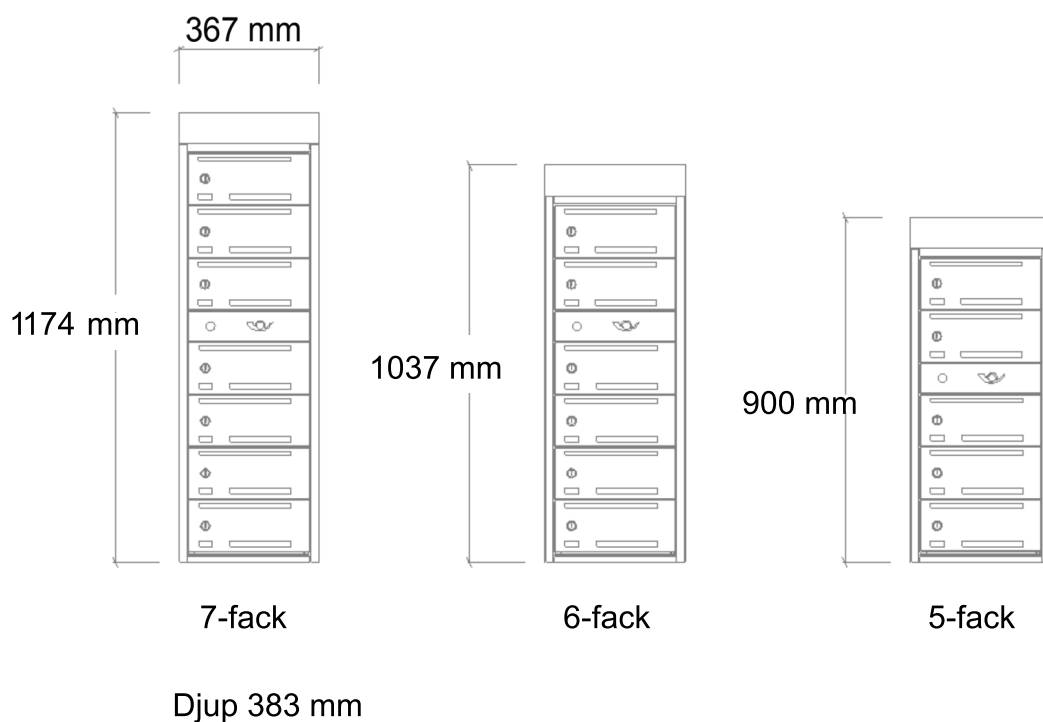

ARTIKEL NR:	ANTAL FACK:	MATERIAL:	HÖJD:
Kar-7113-15	8st	Mässing	763mm
Kar-7115-15	10st	Mässing	900mm
Kar-7117-15	12st	Mässing	1037mm
Kar-7119-15	14st	Mässing	1174mm

P-godkänd av RISE, Säkerhetsklass 2

Fastighetsbox Karlsson analog är förberedd för framtiden. Modellen kan uppdateras till digitalt utförande vid ett senare tillfälle. Det passar perfekt för dig som inte vill ta steget till det digitala på en gång. Fastighetsboxen finns i vitlackerat utförande som standard men andra kulörer och material kan erbjudas vid förfrågan. ASSA 8450 lås ingår till postfacken. Träram, LED belysning och benstativ finns som tillbehör.

20210101

KARLSSON - MÄSSING - ANALOG

ARTIKEL NR:	ANTAL FACK:	MATERIAL:	HÖJD:
Kar-6115-15	5st	Mässing	900mm
Kar-6117-15	6st	Mässing	1037mm
Kar-6119-15	7st	Mässing	1174mm

P-godkänd av RISE, Säkerhetsklass 2