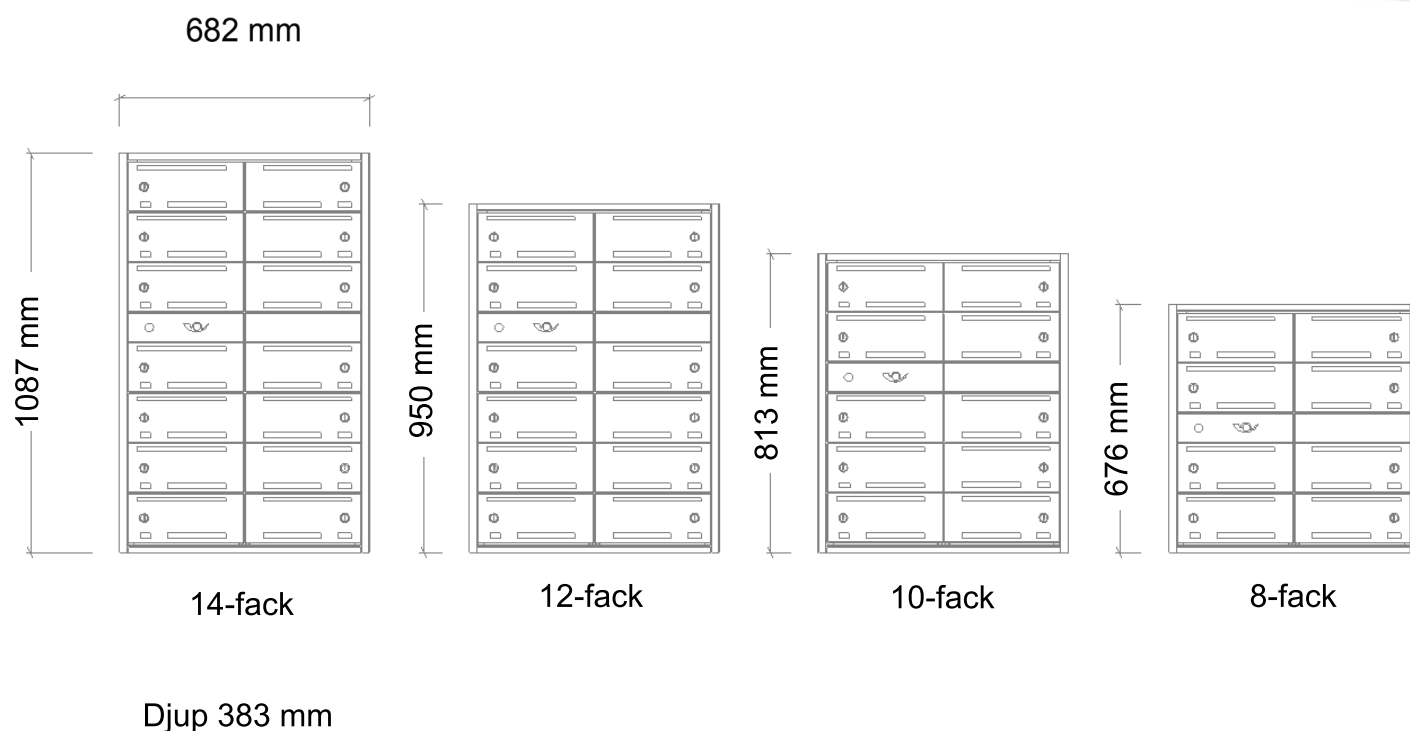

ARTIKEL NR:	ANTAL FACK:	FÄRG:	HÖJD:
Kar-7013-01	8st	Vit RAL 9010	676mm
Kar-7015-01	10st	Vit RAL 9010	813mm
Kar-7017-01	12st	Vit RAL 9010	950mm
Kar-7019-01	14st	Vit RAL 9010	1087mm

P-godkänd av RISE
Säkerhetsklass 2

Fastighetsbox Karlsson analog är förberedd för framtiden. Modellen kan uppdateras till digitalt utförande vid ett senare tillfälle. Det passar perfekt för dig som inte vill ta steget till det digitala på en gång. Fastighetsboxen finns i vitlackerat utförande som standard men andra kulörer och material kan erbjudas vid förfrågan. ASSA 8450 lås ingår till postfacken. Inbyggt lutande tak, LED belysning, servicebox och benstativ finns som tillbehör.

ARTIKEL NR:	ANTAL FACK:	FÄRG:	HÖJD:
Kar-6015-01	5st	Vit RAL 9010	813mm
Kar-6017-01	6st	Vit RAL 9010	950mm
Kar-6019-01	7st	Vit RAL 9010	1087mm

P-godkänd av RISE
Säkerhetsklass 2

Djup 383 mm

Fastighetsbox Karlsson analog är förberedd för framtiden. Modellen kan uppdateras till digitalt utförande vid ett senare tillfälle. Det passar perfekt för dig som inte vill ta steget till det digitala på en gång. Fastighetsboxen finns i vitlackerat utförande som standard men andra kulörer och material kan erbjudas vid förfrågan. ASSA 8450 lås ingår till postfacken. Inbyggt lutande tak, LED belysning och benstativ finns som tillbehör.