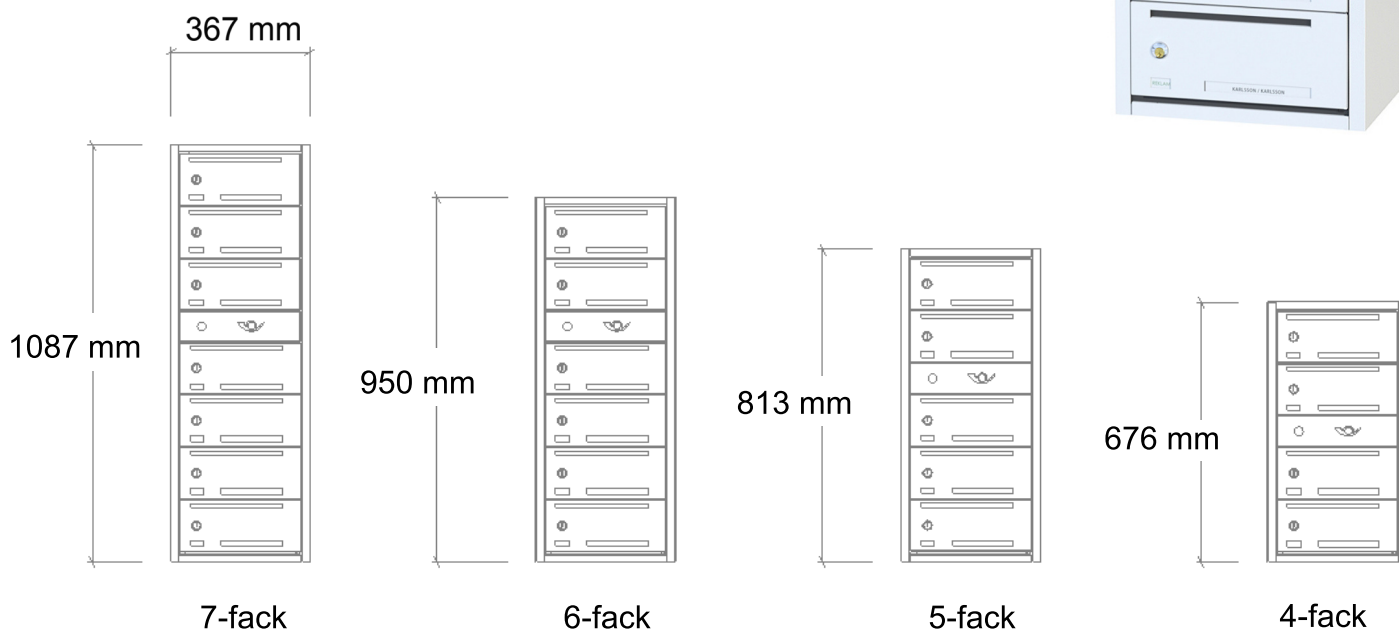

ARTIKEL NR:	ANTAL FACK:	FÄRG:	HÖJD:
Kar-7013-01	8st	Vit RAL 9010	676mm
Kar-7015-01	10st	Vit RAL 9010	813mm
Kar-7017-01	12st	Vit RAL 9010	950mm
Kar-7019-01	14st	Vit RAL 9010	1087mm

P-godkänd av RISE
Säkerhetsklass 2

Fastighetsbox Karlsson analog är förberedd för framtiden. Modellen kan uppdateras till digitalt utförande vid ett senare tillfälle. Det passar perfekt för dig som inte vill ta steget till det digitala på en gång. Fastighetsboxen finns i vitlackerat utförande som standard men andra kulörer och material kan erbjudas vid förfrågan. ASSA 8450 lås ingår till postfacken. Inbyggt lutande tak, LED belysning, servicebox och benstativ finns som tillbehör.

ARTIKEL NR:	ANTAL FACK:	FÄRG:	HÖJD:
Kar-6015-01	5st	Vit RAL 9010	813mm
Kar-6017-01	6st	Vit RAL 9010	950mm
Kar-6019-01	7st	Vit RAL 9010	1087mm

P-godkänd av RISE
Säkerhetsklass 2

Djup 383 mm

Fastighetsbox Karlsson analog är förberedd för framtiden. Modellen kan uppdateras till digitalt utförande vid ett senare tillfälle. Det passar perfekt för dig som inte vill ta steget till det digitala på en gång. Fastighetsboxen finns i vitlackerat utförande som standard men andra kulörer och material kan erbjudas vid förfrågan. ASSA 8450 lås ingår till postfacken. Inbyggt lutande tak, LED belysning och benstativ finns som tillbehör.