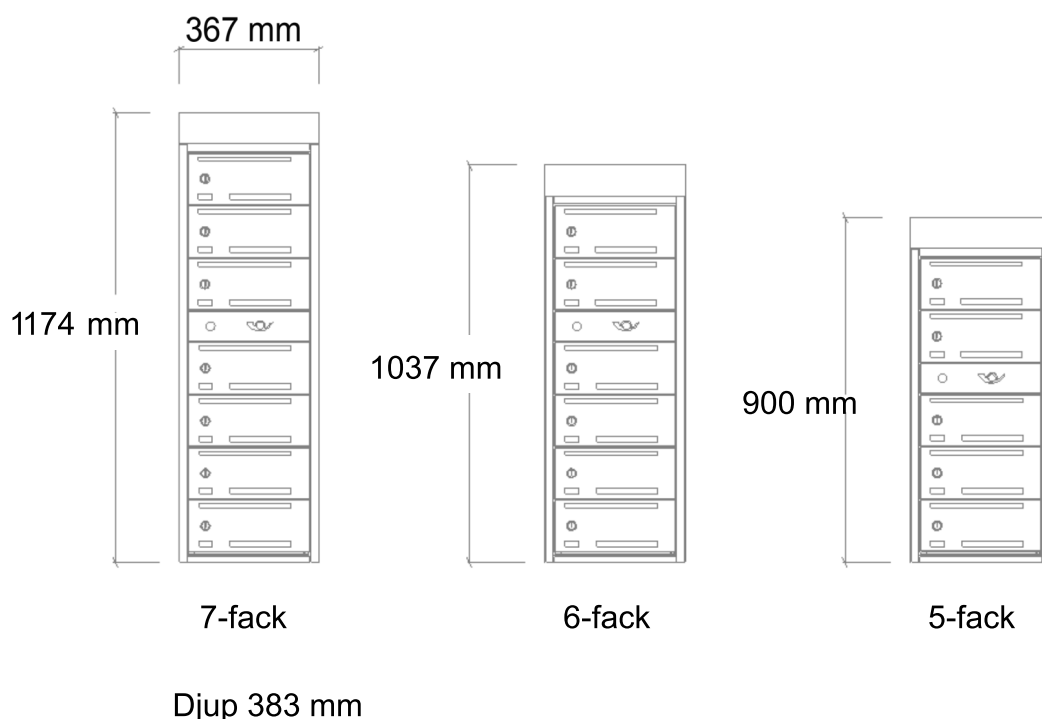

P-godkänd av RISE, Säkerhetsklass 2