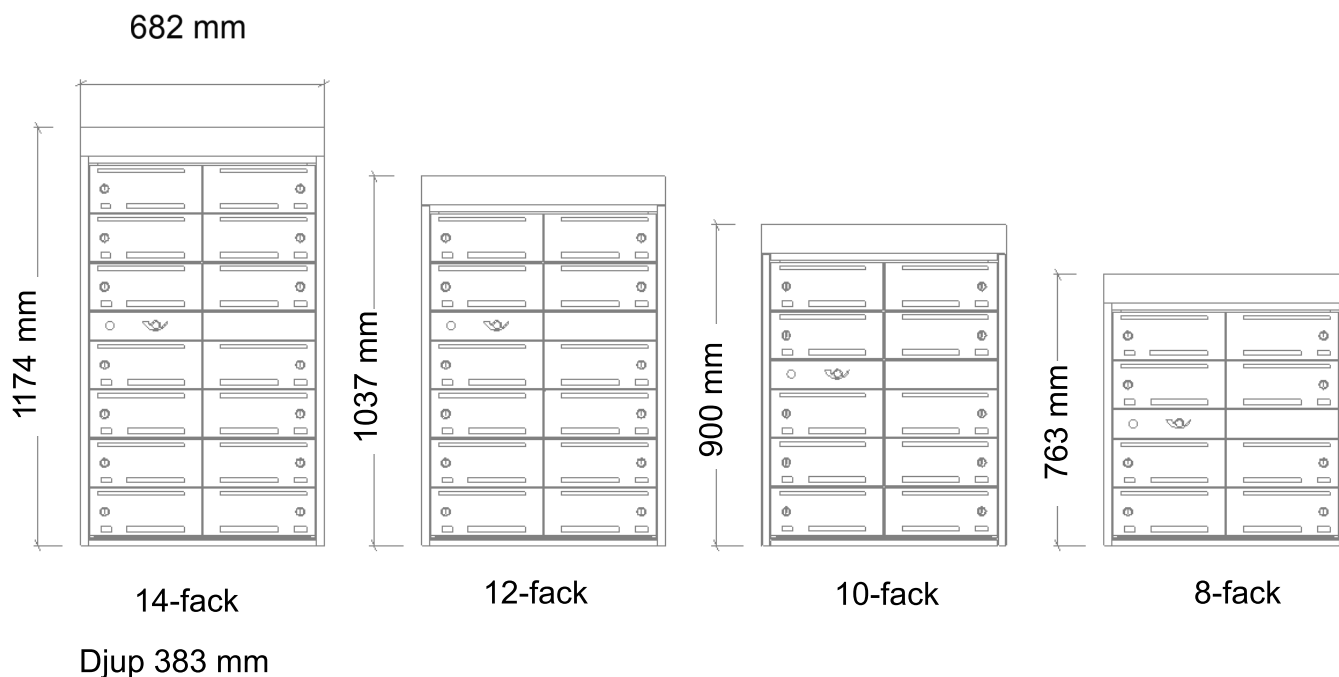

Grå = NCS 7500-N matt

P-godkänd av RISE, Säkerhetsklass 2