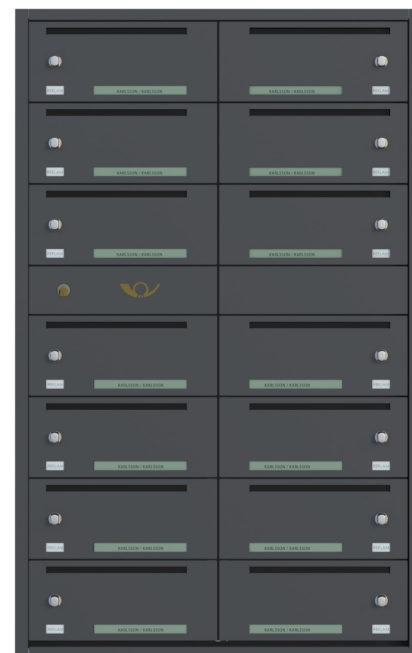

| ARTIKEL NR: | ANTAL FACK: | FÄRG: | HÖJD: |
|-------------|-------------|-------|--------|
| Kar-7003-02 | 8st | Grå | 676mm |
| Kar-7005-02 | 10st | Grå | 813mm |
| Kar-7007-02 | 12st | Grå | 950mm |
| Kar-7009-02 | 14st | Grå | 1087mm |

Grå = NCS 7500-N matt

P-godkänd av RISE, Säkerhetsklass 2

Digital namnmärkning sparar både tid och pengar för fastighetsägare. Vid in och utflyttning av boende så kan förvaltare enkelt ändra namn på postfacket via internet. Våra produkter är fullt integrerade mot flera olika tillverkare av passersystem. Det blir därför en kostnadseffektiv och modern lösning för fastighetsägaren. El-lås till postfack styrs via passersystemet vilket minskar antalet nycklar för de boende och ger enklare vardag.