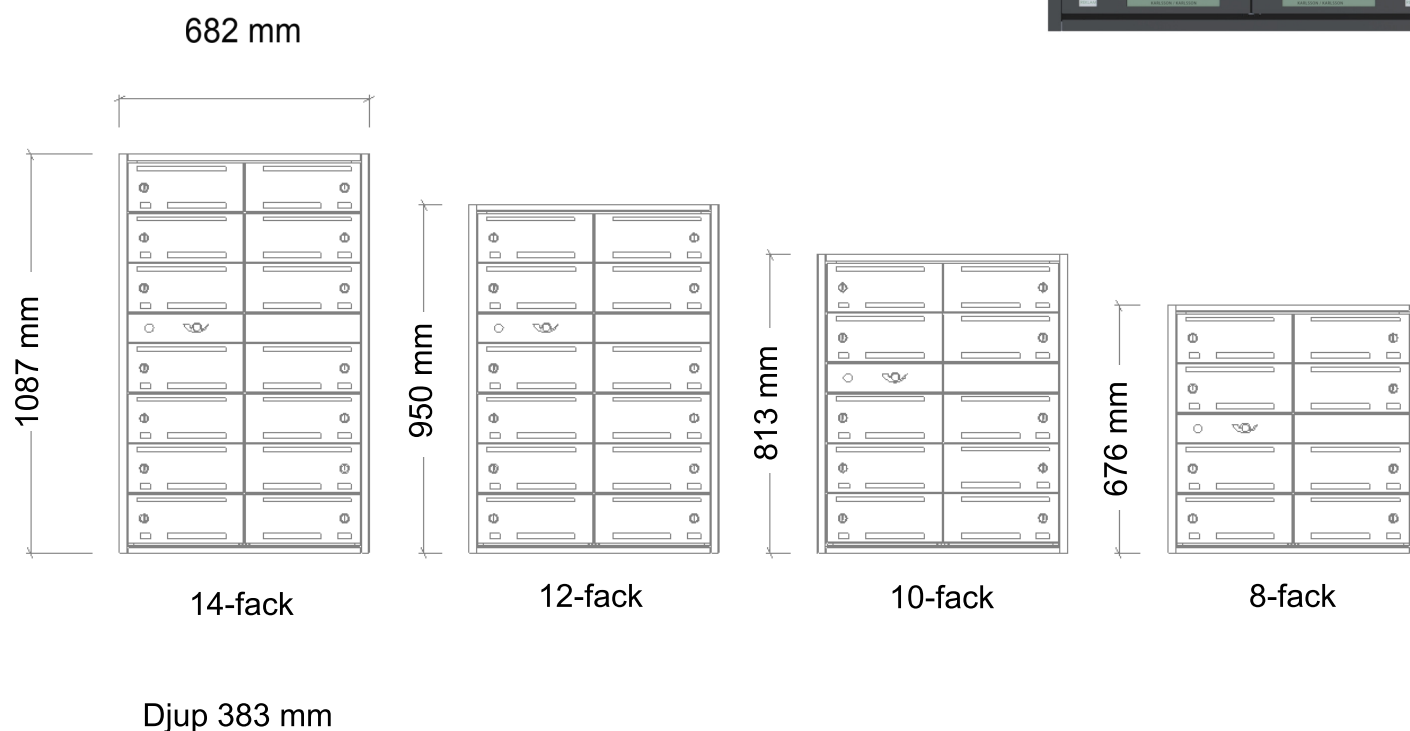

ARTIKEL NR:	ANTAL FACK:	FÄRG:	HÖJD:
Kar-7003-02	8st	Grå	676mm
Kar-7005-02	10st	Grå	813mm
Kar-7007-02	12st	Grå	950mm
Kar-7009-02	14st	Grå	1087mm

Grå = NCS 7500-N matt

P-godkänd av RISE, Säkerhetsklass 2

Digital namnmärkning sparar både tid och pengar för fastighetsägare. Vid in och utflyttning av boende så kan förvaltare enkelt ändra namn på postfacket via internet. Våra produkter är fullt integrerade mot flera olika tillverkare av passersystem. Det blir därför en kostnadseffektiv och modern lösning för fastighetsägaren. El-lås till postfack styrs via passersystemet vilket minskar antalet nycklar för de boende och ger enklare vardag.

Dessutom ger en digital lösning mindre miljöpåverkan då fastighetskötare inte behöver åka ut till fastigheten för byte av namnetiketter. LED belysning, benstativ, serviceboxar digitalnamnskylt och EL-lås finns som tillbehör.

20210101