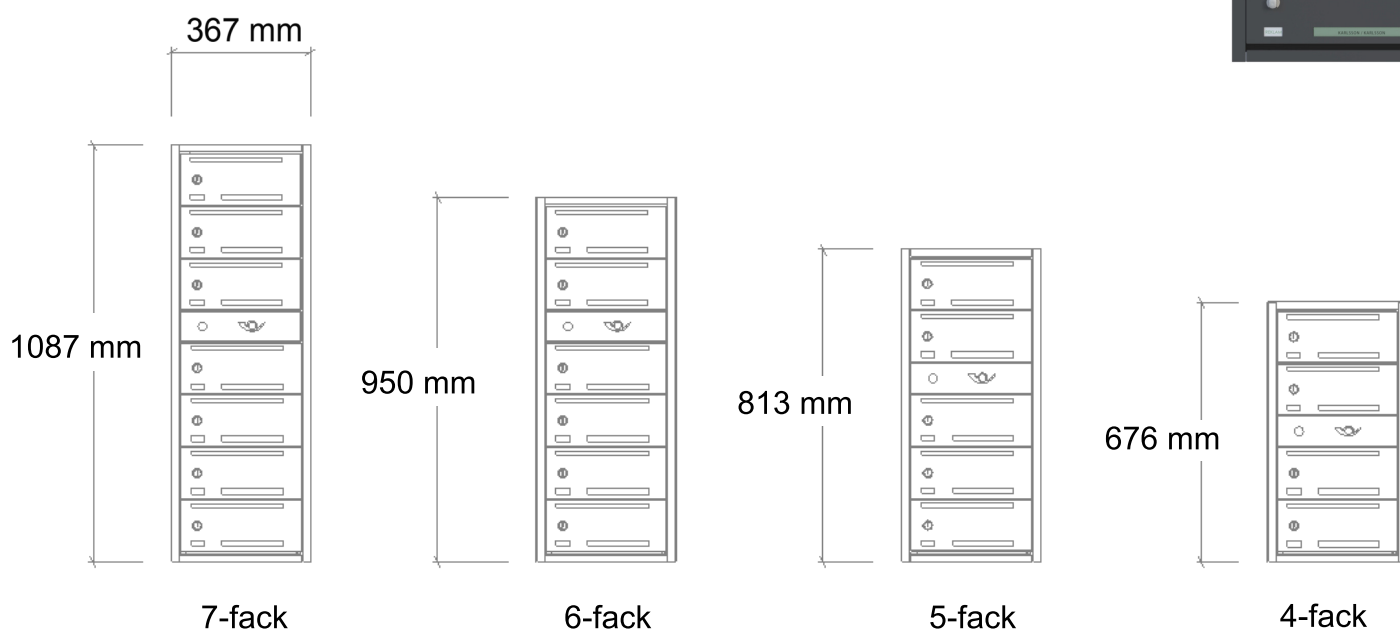

ARTIKEL NR:	ANTAL FACK:	FÄRG:	HÖJD:
Kar-6005-02	5st	Grå	813mm
Kar-6007-02	6st	Grå	950mm
Kar-6009-02	7st	Grå	1087mm

Grå = NCS 7500-N matt

P-godkänd av RISE, Säkerhetsklass 2

Djup 383 mm

Digital namnmärkning sparar både tid och pengar för fastighetsägare. Vid in och utflyttning av boende så kan förvaltare enkelt ändra namn på postfacket via internet. Våra produkter är fullt integrerade mot flera olika tillverkare av passersystem. Det blir därför en kostnadseffektiv och modern lösning för fastighetsägaren. El-lås till postfack styrs via passersystemet vilket minskar antalet nycklar för de boende och ger enklare vardag.

Dessutom ger en digital lösning mindre miljöpåverkan då fastighetskötare inte behöver åka ut till fastigheten för byte av namnetiketter. LED belysning, benstativ, serviceboxar digitalnamnskylt och EL-lås finns som tillbehör.

20210101