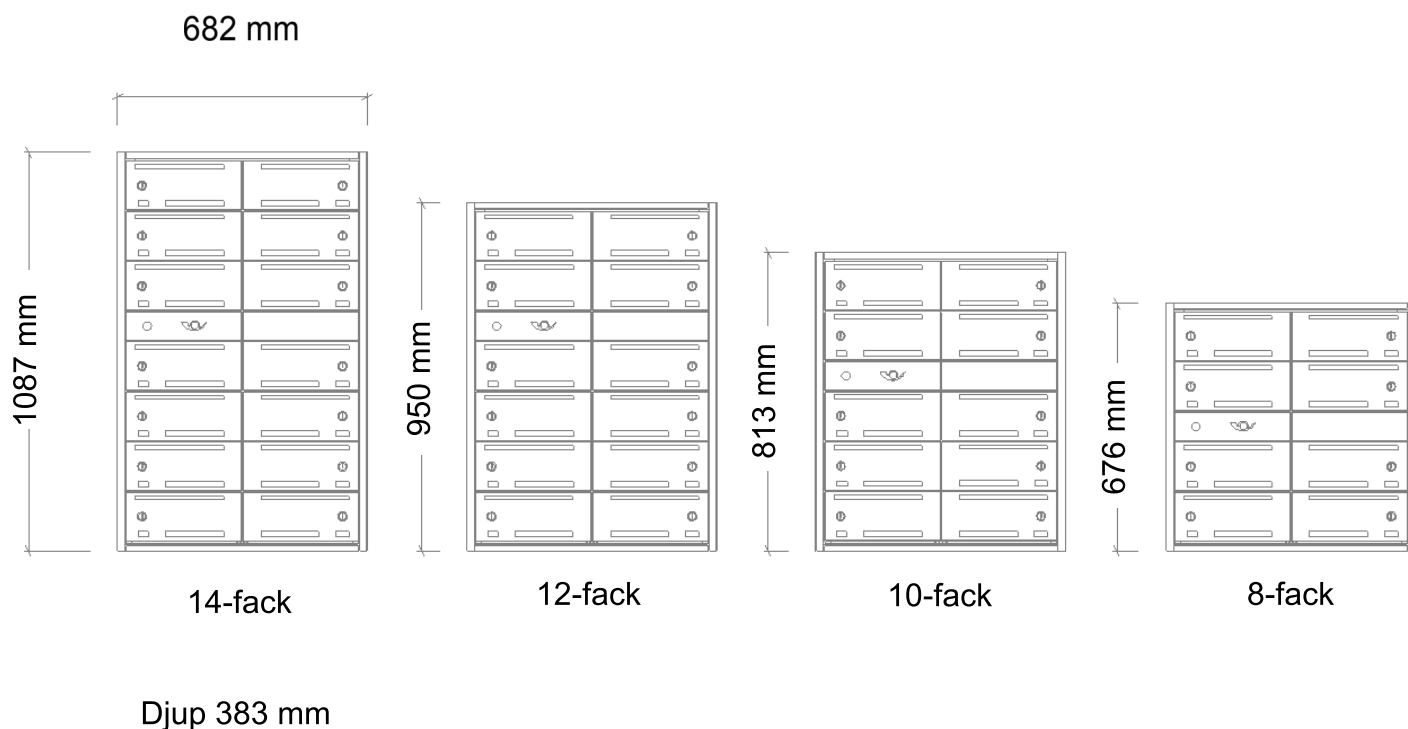

KARLSSON - DIGITAL - INFÄLLD MÄSSING

BOXIT
DESIGN®

ARTIKEL NR:	ANTAL FACK:	MATERIAL:	HÖJD:
Kar-7003-15	8st	Mässing	676mm
Kar-7005-15	10st	Mässing	813mm
Kar-7007-15	12st	Mässing	950mm
Kar-7009-15	14st	Mässing	1087mm

P-godkänd av RISE, Säkerhetsklass 2

Digital namnmärkning sparar både tid och pengar för fastighetsägare. Vid in och utflyttning av boende så kan förvaltare enkelt ändra namn på postfacket via internet. Våra produkter är fullt integrerade mot flera olika tillverkare av passersystem. Det blir därför en kostnadseffektiv och modern lösning för fastighetsägaren. El-lås till postfack styrs via passersystemet vilket minskar antalet nycklar för de boende och ger enklare vardag.

Dessutom ger en digital lösning mindre miljöpåverkan då fastighetskötare inte behöver åka ut till fastigheten för byte av namnetiketter. LED belysning, benstativ, serviceboxar digitalnamnskylt och EL-lås finns som tillbehör.

20210101