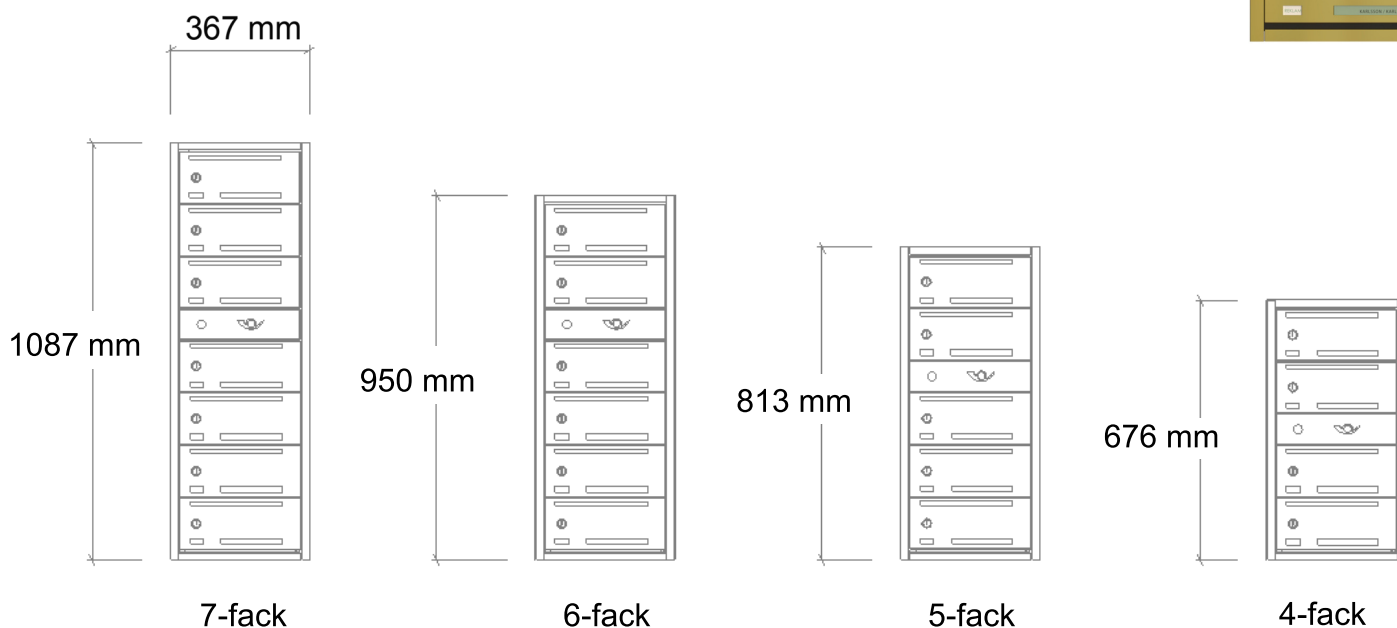

20210101

KARLSSON - DIGITAL - INFÄLLD MÄSSING

BOXIT
DESIGN®

ARTIKEL NR:	ANTAL FACK:	MATERIAL:	HÖJD:
Kar-6005-15	5st	Mässing	813mm
Kar-6007-15	6st	Mässing	950mm
Kar-6009-15	7st	Mässing	1087mm

P-godkänd av RISE, Säkerhetsklass 2