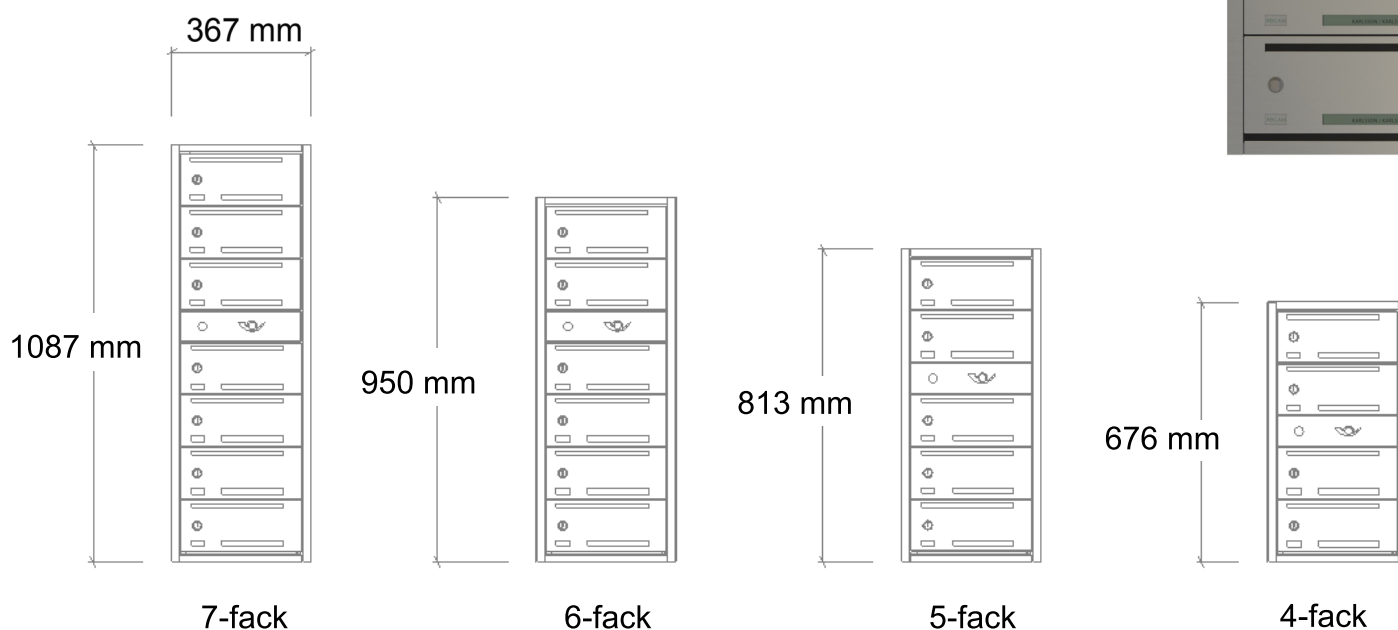

KARLSSON - DIGITAL - INFÄLLD ROSTFRITT STÅL

BOXIT
DESIGN®

ARTIKEL NR:	ANTAL FACK:	MATERIAL:	HÖJD:
Kar-6005-16	5st	Rostfritt stål	813mm
Kar-6007-16	6st	Rostfritt stål	950mm
Kar-6009-16	7st	Rostfritt stål	1087mm

P-godkänd av RISE, Säkerhetsklass 2

Djup 383 mm

Digital namnmärkning sparar både tid och pengar för fastighetsägare. Vid in och utflyttning av boende så kan förvaltare enkelt ändra namn på postfacket via internet. Våra produkter är fullt integrerade mot flera olika tillverkare av passersystem. Det blir därför en kostnadseffektiv och modern lösning för fastighetsägaren. El-lås till postfack styrs via passersystemet vilket minskar antalet nycklar för de boende och ger enklare vardag.

Dessutom ger en digital lösning mindre miljöpåverkan då fastighetsskötare inte behöver åka ut till fastigheten för byte av namnetiketter. LED belysning, benstativ, serviceboxar digitalnamnskylt och EL-lås finns som tillbehör.

20210101