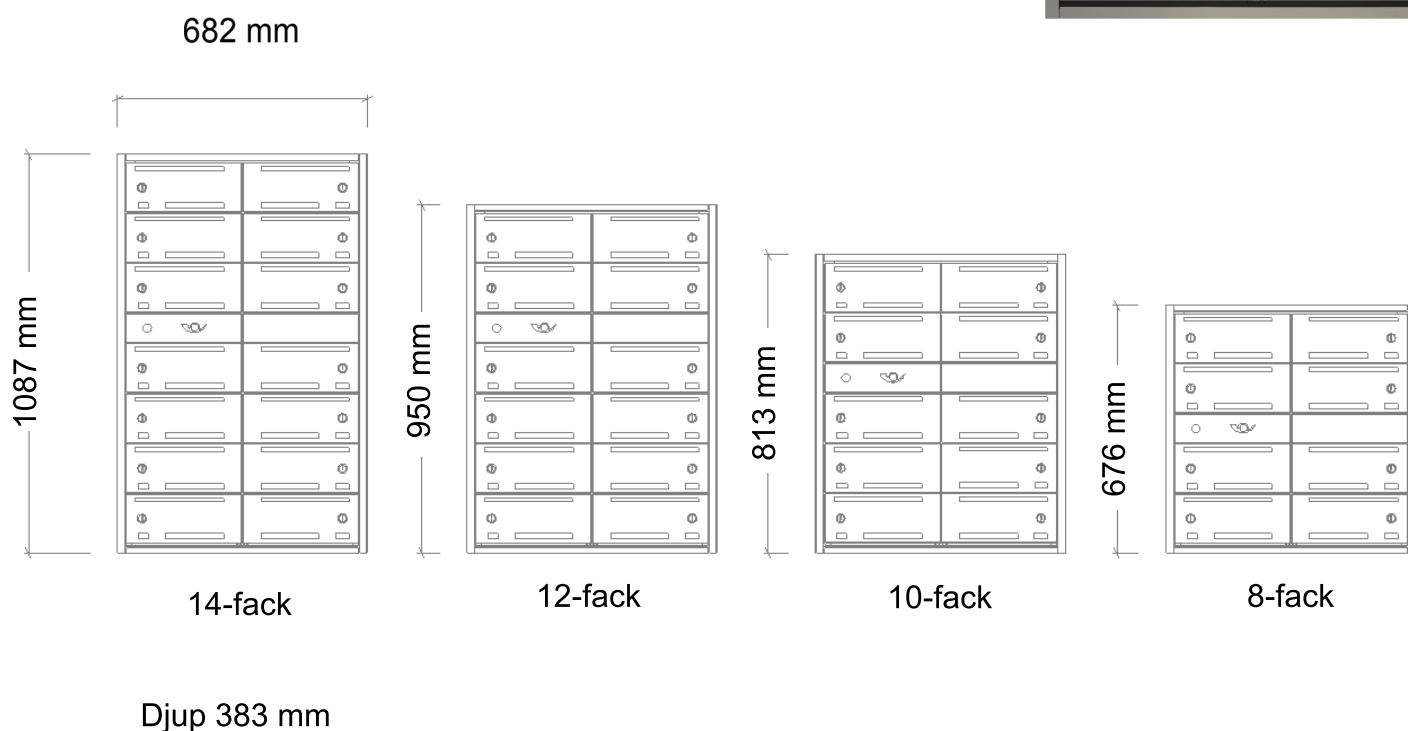

KARLSSON - DIGITAL - INFÄLLD ROSTFRITT STÅL

BOXIT
DESIGN®

ARTIKEL NR:	ANTAL FACK:	MATERIAL:	HÖJD:
Kar-7003-16	8st	Rostfritt stål	676mm
Kar-7005-16	10st	Rostfritt stål	813mm
Kar-7007-16	12st	Rostfritt stål	950mm
Kar-7009-16	14st	Rostfritt stål	1087mm

P-godkänd av RISE, Säkerhetsklass 2

Digital namnmärkning sparar både tid och pengar för fastighetsägare. Vid in och utflyttning av boende så kan förvaltare enkelt ändra namn på postfacket via internet. Våra produkter är fullt integrerade mot flera olika tillverkare av passersystem. Det blir därför en kostnadseffektiv och modern lösning för fastighetsägaren. El-lås till postfack styrs via passersystemet vilket minskar antalet nycklar för de boende och ger enklare vardag.

Dessutom ger en digital lösning mindre miljöpåverkan då fastighetskötare inte behöver åka ut till fastigheten för byte av namnetiketter. LED belysning, benstativ, serviceboxar digitalnamnskylt och EL-lås finns som tillbehör.

20210101