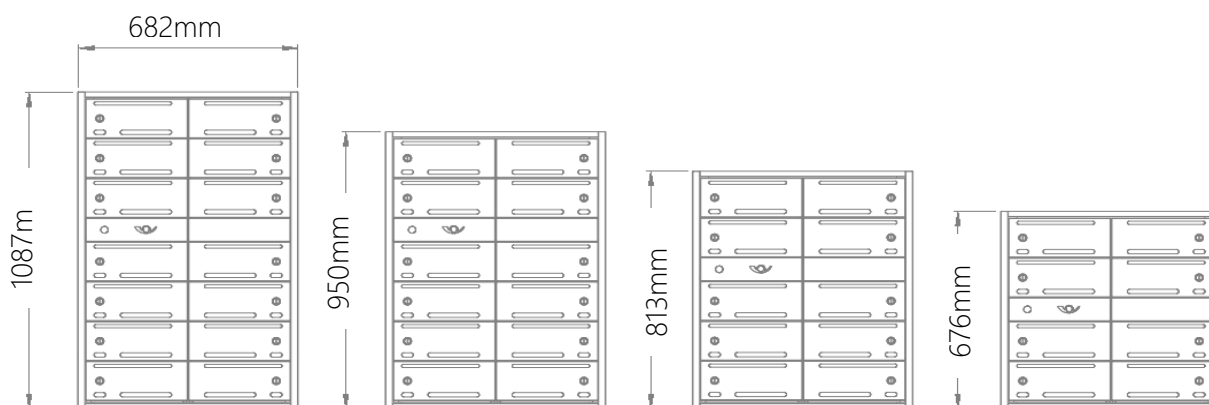

ARTIKELNUMMER	POSTFACK	FÄRG	RAL	HÖJD
Kar-7003-01	8st	VIT	RAL9010	676 mm
Kar-7005-01	10st	VIT	RAL9010	813 mm
Kar-7007-01	12st	VIT	RAL9010	950 mm
Kar-7009-01	14st	VIT	RAL9010	1087 mm

Djup: 380mm

Djup: 380mm