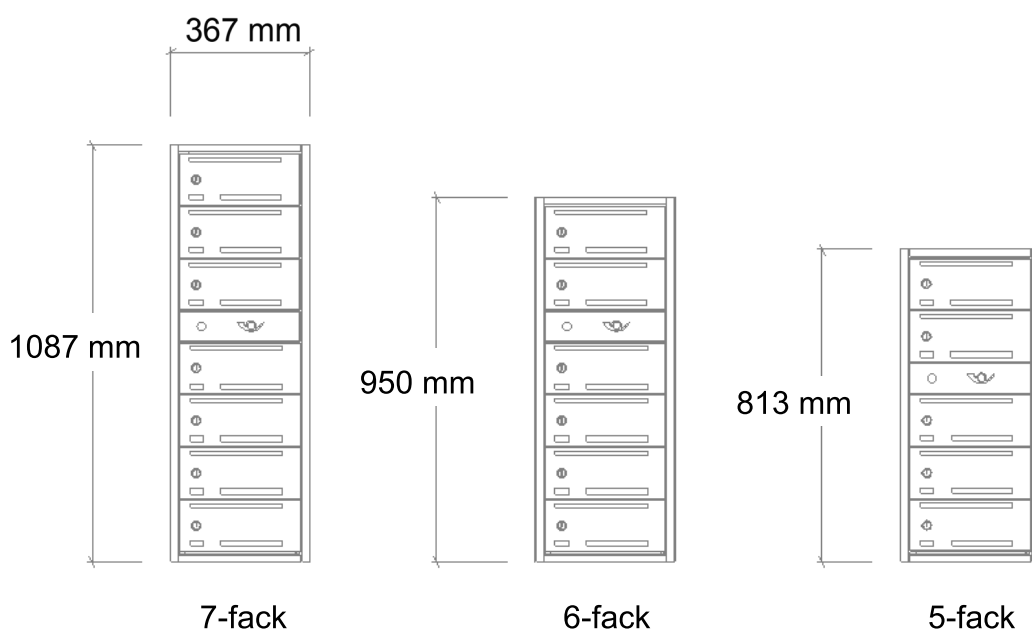

Digital = Digital namnskylt och Ellås ASSA EML 12V/24V.

Analog = Namnskylt i papper och mekaniskt lås ASSA 8450.