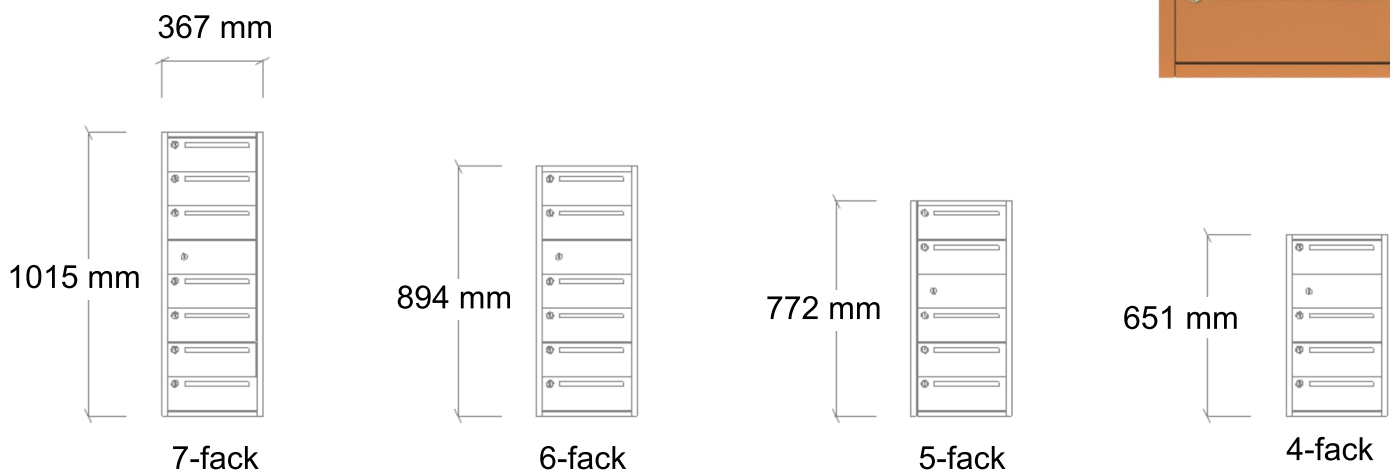

ARTIKEL NR:	ANTAL FACK:	HÖJD:
Lar-5101-17	7st	530mm
Lar-5103-17	9st	651mm
Lar-5105-17	11st	772mm
Lar-5107-17	13st	895mm
Lar-5109-17	15st	1015mm

En unik fastighetsbox av koppar för fastighetsägare med höga krav på form och kvalitet. De raka linjerna, det solida materialet och omsorgen för detaljer ger ett stilrent och exklusivt intryck. Modellen är enkel att namnmärka och har en inbyggd avlastningsyta för brevbäraren. ASSA lås av hög kvalitet ingår alltid.

# LARSSON - KOPPAR INFÄLLD

ARTIKEL NR:	ANTAL FACK:	HÖJD:
Lar-4103-17	4st	651mm
Lar-4105-17	5st	772mm
Lar-4107-17	6st	895mm
Lar-4109-17	7st	1015mm

En unik fastighetsbox av koppar för fastighetsägare med höga krav på form och kvalitet. De raka linjerna, det solida materialet och omsorgen för detaljer ger ett stilrent och exklusivt intryck. Modellen är enkel att namnmärka. ASSA lås av hög kvalitet ingår alltid.