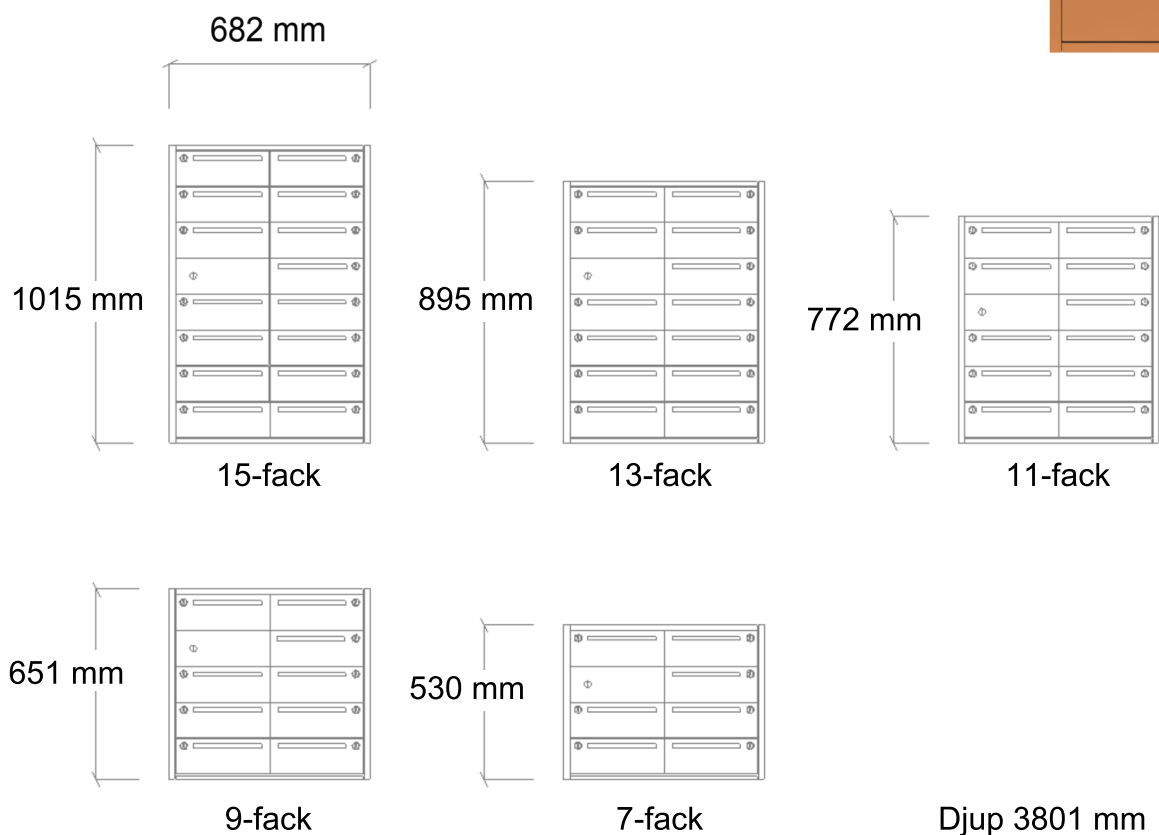

ARTIKEL NR:	ANTAL FACK:	HÖJD:
Lar-5101-17	7st	530mm
Lar-5103-17	9st	651mm
Lar-5105-17	11st	772mm
Lar-5107-17	13st	895mm
Lar-5109-17	15st	1015mm

En unik fastighetsbox av koppar för fastighetsägare med höga krav på form och kvalitet. De raka linjerna, det solida materialet och omsorgen för detaljer ger ett stilrent och exklusivt intryck. Modellen är enkel att namnmärka och har en inbyggd avlastningsyta för brevbäraren. ASSA lås av hög kvalitet ingår alltid.

# LARSSON - KOPPAR INFÄLLD

ARTIKEL NR:	ANTAL FACK:	HÖJD:
Lar-4103-17	4st	651mm
Lar-4105-17	5st	772mm
Lar-4107-17	6st	895mm
Lar-4109-17	7st	1015mm

En unik fastighetsbox av koppar för fastighetsägare med höga krav på form och kvalitet. De raka linjerna, det solida materialet och omsorgen för detaljer ger ett stilrent och exklusivt intryck. Modellen är enkel att namnmärka. ASSA lås av hög kvalitet ingår alltid.