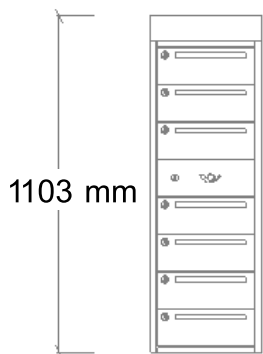

P-godkänd av RISE, Säkerhetsklass 2

Godkänd av Sunda
Hus som bra miljöval.

20220101

ARTIKEL NR:	ANTAL FACK:	FÄRG:	HÖJD:
Lar-4203-01	4st	Vit RAL 9010	738mm
Lar-4203-02	4st	Grå NCS 7500-N	738mm
Lar-4205-01	5st	Vit RAL 9010	860mm
Lar-4205-02	5st	Grå NCS 7500-N	860mm
Lar-4207-01	6st	Vit RAL 9010	982mm
Lar-4207-02	6st	Grå NCS 7500-N	982mm
Lar-4209-01	7st	Vit RAL 9010	1103mm
Lar-4209-02	7st	Grå NCS 7500-N	1103mm

367 mm

1103 mm

7-fack

982 mm

6-fack

860 mm

5-fack

738 mm