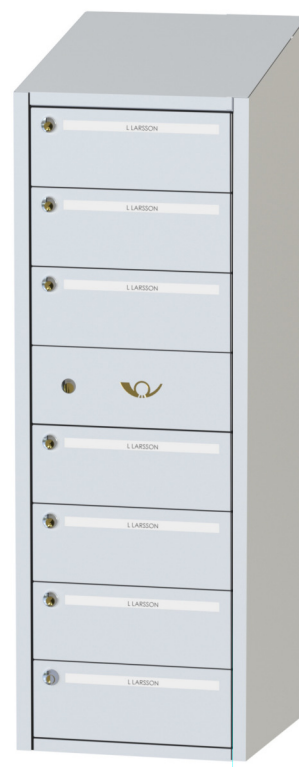

ARTIKEL NR:	ANTAL FACK:	FÄRG:	HÖJD:
Lar-5201-01	7st	Vit RAL 9010	617mm
Lar-5201-02	7st	Grå NCS 7500-N	617mm
Lar-5203-01	9st	Vit RAL 9010	738mm
Lar-5203-02	9st	Grå NCS 7500-N	738mm
Lar-5205-01	11st	Vit RAL 9010	860mm
Lar-5205-02	11st	Grå NCS 7500-N	860mm
Lar-5207-01	13st	Vit RAL 9010	982mm
Lar-5207-02	13st	Grå NCS 7500-N	982mm
Lar-5209-01	15st	Vit RAL 9010	1103mm
Lar-5209-02	15st	Grå NCS 7500-N	1103mm

En unik fastighetsbox för fastighetsägare med höga krav på form och kvalitet. De raka linjerna och omsorgen för detaljer ger ett stilrent och exklusivt intryck. Modellen är enkel att namnmärka och har en inbyggd avlastningsyta för brevbäraren. ASSA lås av hög kvalitet ingår alltid. Inbyggt lutande tak,

P-godkänd av RISE, Säkerhetsklass 2

Godkänd av Sunda
Hus som bra miljöval.

20220101

ARTIKEL NR:	ANTAL FACK:	FÄRG:	HÖJD:
Lar-4203-01	4st	Vit RAL 9010	738mm
Lar-4203-02	4st	Grå NCS 7500-N	738mm
Lar-4205-01	5st	Vit RAL 9010	860mm
Lar-4205-02	5st	Grå NCS 7500-N	860mm
Lar-4207-01	6st	Vit RAL 9010	982mm
Lar-4207-02	6st	Grå NCS 7500-N	982mm
Lar-4209-01	7st	Vit RAL 9010	1103mm
Lar-4209-02	7st	Grå NCS 7500-N	1103mm

4-fack

Djup 380 mm

En unik fastighetsbox för fastighetsägare med höga krav på form och kvalitet. De raka linjerna, det solida materialet och omsorgen för detaljer ger ett stilrent och exklusivt intryck. Modellen är enkel att namnmärka. ASSA lås av hög kvalitet ingår alltid. LED belysning, servicebox och benstativ finns som tillbehör.