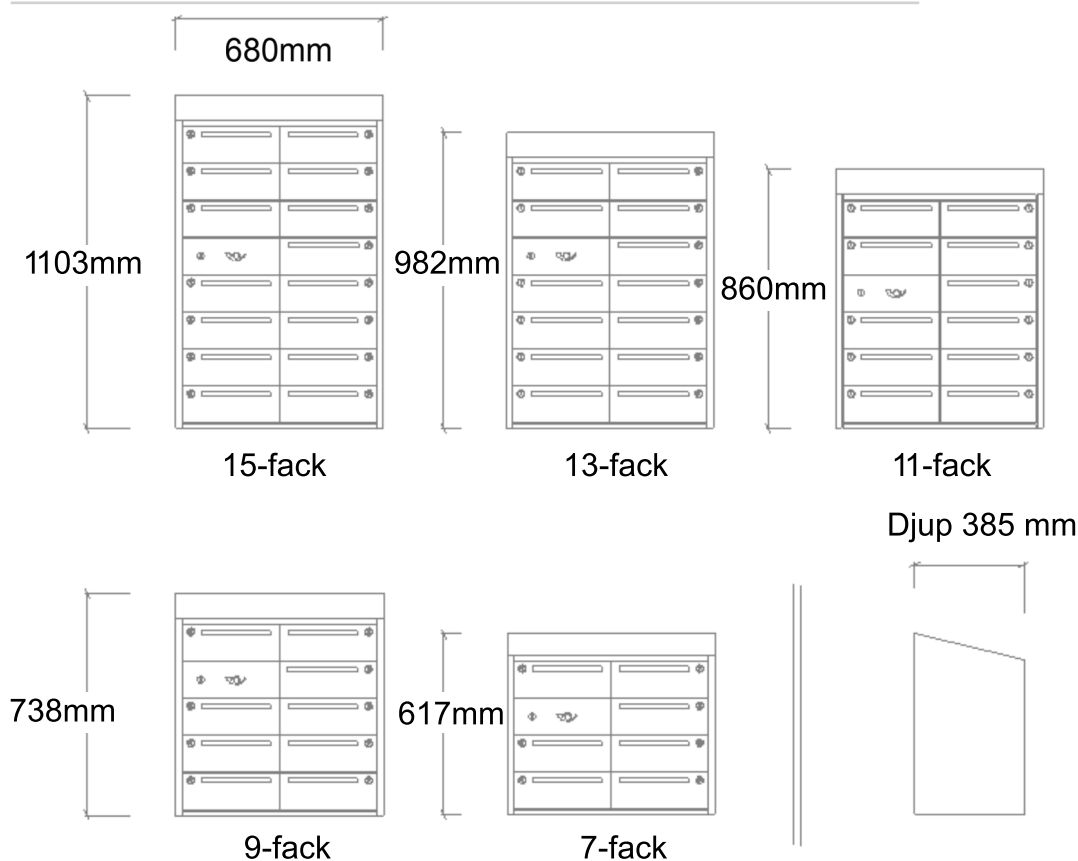

ARTIKEL NR:	ANTAL FACK:	FÄRG:	HÖJD:
Lar-5201-01	7st	Vit RAL 9010	617mm
Lar-5201-02	7st	Grå NCS 7500-N	617mm
Lar-5203-01	9st	Vit RAL 9010	738mm
Lar-5203-02	9st	Grå NCS 7500-N	738mm
Lar-5205-01	11st	Vit RAL 9010	860mm
Lar-5205-02	11st	Grå NCS 7500-N	860mm
Lar-5207-01	13st	Vit RAL 9010	982mm
Lar-5207-02	13st	Grå NCS 7500-N	982mm
Lar-5209-01	15st	Vit RAL 9010	1103mm
Lar-5209-02	15st	Grå NCS 7500-N	1103mm

En unik fastighetsbox för fastighetsägare med höga krav på form och kvalitet. De raka linjerna och omsorgen för detaljer ger ett stilrent och exklusivt intryck. Modellen är enkel att namnmärka och har en inbyggd avlastningsyta för brevbäraren. ASSA lås av hög kvalitet ingår alltid. Inbyggt lutande tak,

P-godkänd av RISE, Säkerhetsklass 2

Godkänd av Sunda
Hus som bra miljöval.

20220101

ARTIKEL NR:	ANTAL FACK:	FÄRG:	HÖJD:
Lar-4203-01	4st	Vit RAL 9010	738mm
Lar-4203-02	4st	Grå NCS 7500-N	738mm
Lar-4205-01	5st	Vit RAL 9010	860mm
Lar-4205-02	5st	Grå NCS 7500-N	860mm
Lar-4207-01	6st	Vit RAL 9010	982mm
Lar-4207-02	6st	Grå NCS 7500-N	982mm
Lar-4209-01	7st	Vit RAL 9010	1103mm
Lar-4209-02	7st	Grå NCS 7500-N	1103mm

367 mm

1103 mm

7-fack

982 mm

6-fack

860 mm

5-fack

738 mm