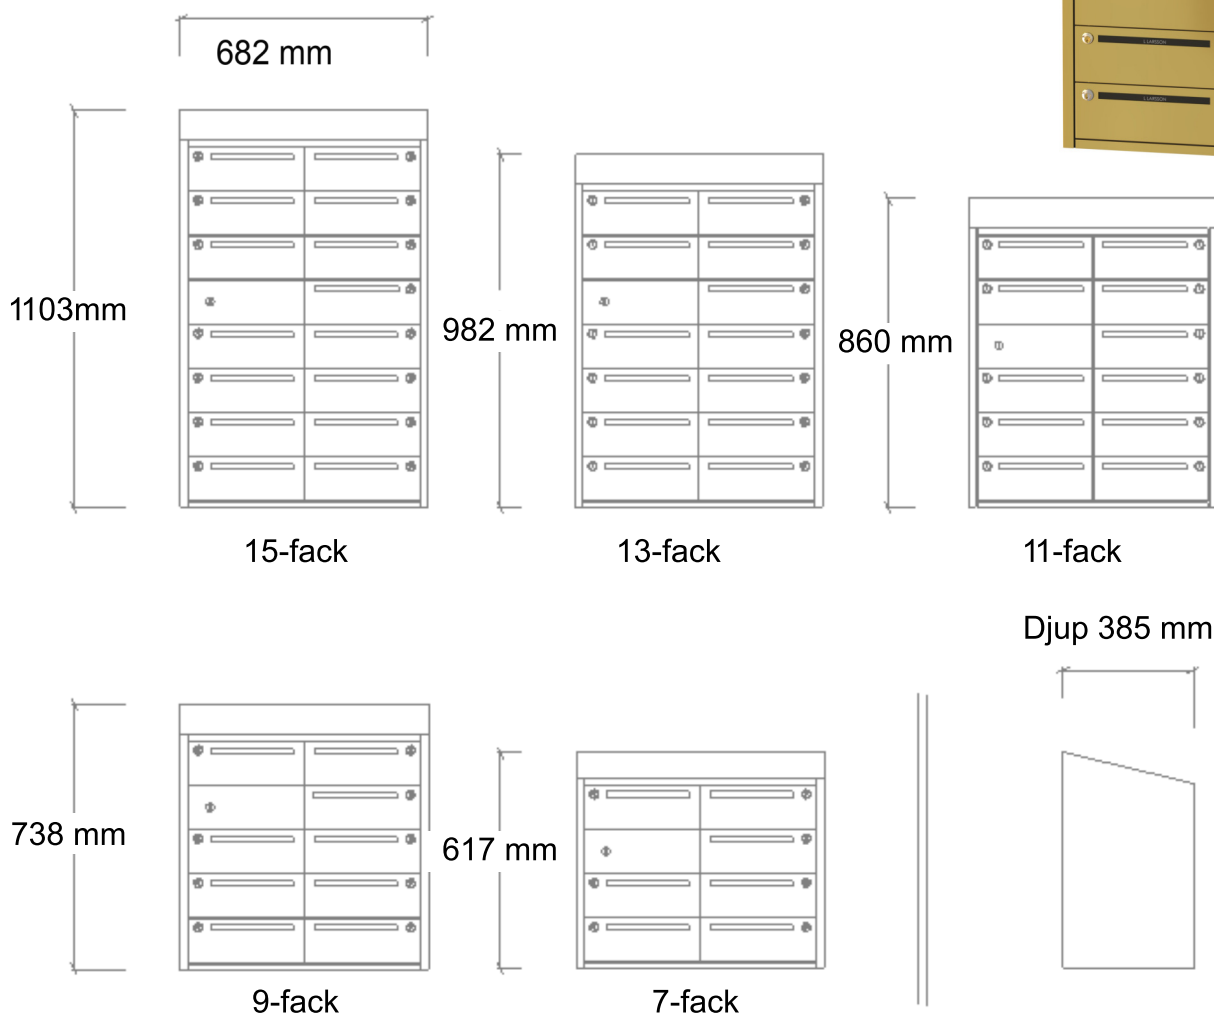

ARTIKEL NR:	ANTAL FACK:	HÖJD:
Lar-5201-15	7st	617mm
Lar-5203-15	9st	738mm
Lar-5205-15	11st	860mm
Lar-5207-15	13st	982mm
Lar-5209-15	15st	1103mm

En unik fastighetsbox av rostfritt stål för fastighetsägare med höga krav på form och kvalitet. De raka linjerna, det solida materialet och omsorgen för detaljer ger ett stilrent och exklusivt intryck. Modellen är enkel att namnmärka och har en inbyggd avlastningsyta för brevbäraren. ASSA lås av hög kvalitet ingår alltid. Inbyggt lutande tak, LED belysning, servicebox och benstativ finns som tillbehör.

P-godkänd av RISE, Säkerhetsklass 2

Godkänd av Sunda
Hus som bra miljöval.

20220101

ARTIKEL NR:	ANTAL FACK:	HÖJD:
Lar-4203-16	4st	738mm
Lar-4205-16	5st	860mm
Lar-4207-16	6st	982mm
Lar-4209-16	7st	1103mm

367 mm

1103 mm

7-fack

982 mm

6-fack

860 mm

5-fack

738 mm

4-fack

Djup 380 mm

En unik fastighetsbox av rostfritt stål för fastighetsägare med höga krav på form och kvalitet. De raka linjerna, det solida materialet och omsorgen för detaljer ger ett stilrent och exklusivt intryck. Modellen är enkel att namnmärka. ASSA lås av hög kvalitet ingår alltid. Inbyggt lutande tak, LED belysning, servicebox och benstativ finns som tillbehör.