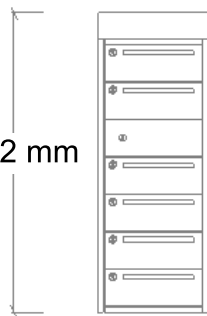

ARTIKEL NR:	ANTAL FACK:	HÖJD:
Lar-5201-15	7st	617mm
Lar-5203-15	9st	738mm
Lar-5205-15	11st	860mm
Lar-5207-15	13st	982mm
Lar-5209-15	15st	1103mm

En unik fastighetsbox av rostfritt stål för fastighetsägare med höga krav på form och kvalitet. De raka linjerna, det solida materialet och omsorgen för detaljer ger ett stilrent och exklusivt intryck. Modellen är enkel att namnmärka och har en inbyggd avlastningsyta för brevbäraren. ASSA lås av hög kvalitet ingår alltid. Inbyggt lutande tak, LED belysning, servicebox och benstativ finns som tillbehör.

P-godkänd av RISE, Säkerhetsklass 2

Godkänd av Sunda
Hus som bra miljöval.

20220101

ARTIKEL NR:	ANTAL FACK:	HÖJD:
Lar-4203-16	4st	738mm
Lar-4205-16	5st	860mm
Lar-4207-16	6st	982mm
Lar-4209-16	7st	1103mm

367 mm

1103 mm

7-fack

982 mm

6-fack

860 mm

5-fack

738 mm

4-fack