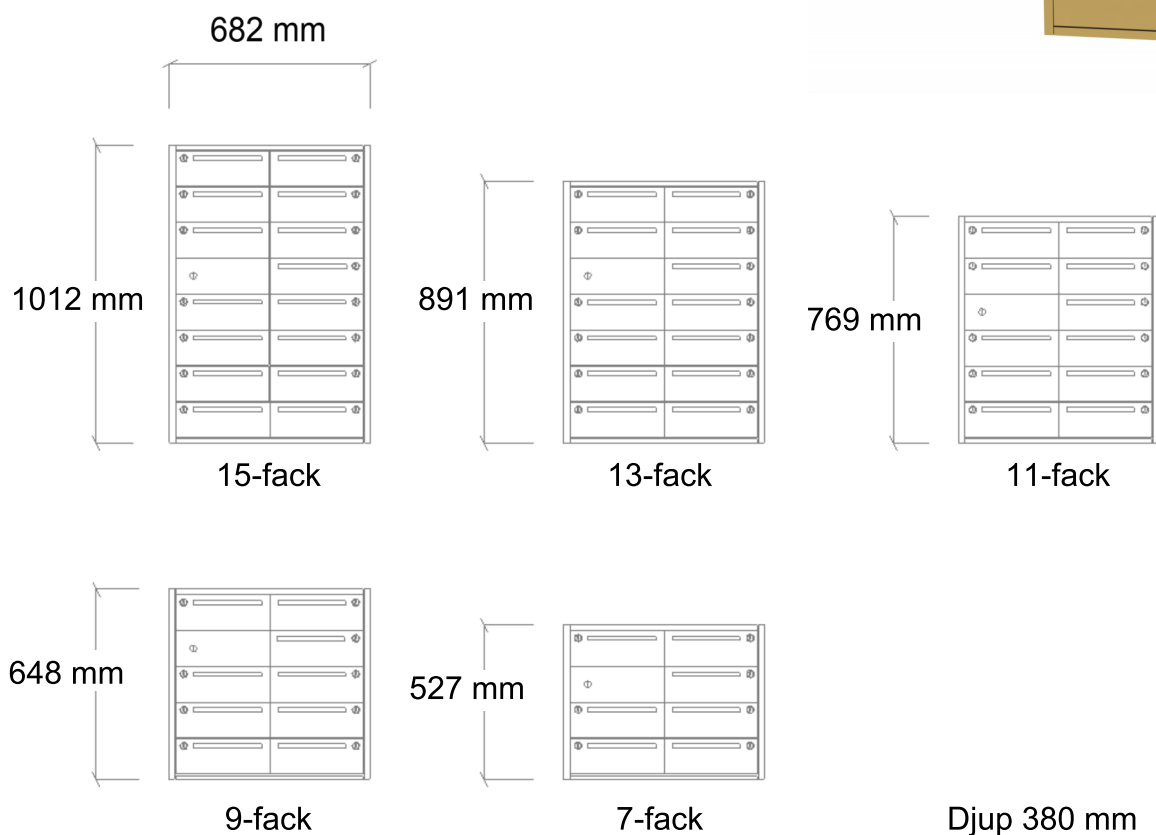

ARTIKEL NR:	ANTAL FACK:	HÖJD:
Lar-5001-15	7st	527mm
Lar-5003-15	9st	648mm
Lar-5005-15	11st	769mm
Lar-5007-15	13st	891mm
Lar-5009-15	15st	1012mm

En unik fastighetsbox av mässing för fastighetsägare med höga krav på form och kvalitet. De raka linjerna, det solida materialet och omsorgen för detaljer ger ett stilrent och exklusivt intryck. Modellen är enkel att namnmärka och har en inbyggd avlastningsyta för brevbäraren. ASSA lås av hög kvalitet ingår alltid. Inbyggt lutande tak, LED belysning, servicebox och benstativ finns som tillbehör.

DESIGN:

Emil Larsson, Magnus Klackenstam

P-godkänd av RISE
Säkerhetsklass 2

ARTIKEL NR:	ANTAL FACK:	HÖJD:
Lar-4003-15	4st	648mm
Lar-4005-15	5st	769mm
Lar-4007-15	6st	891mm
Lar-4009-15	7st	1012mm

Djup 385 mm