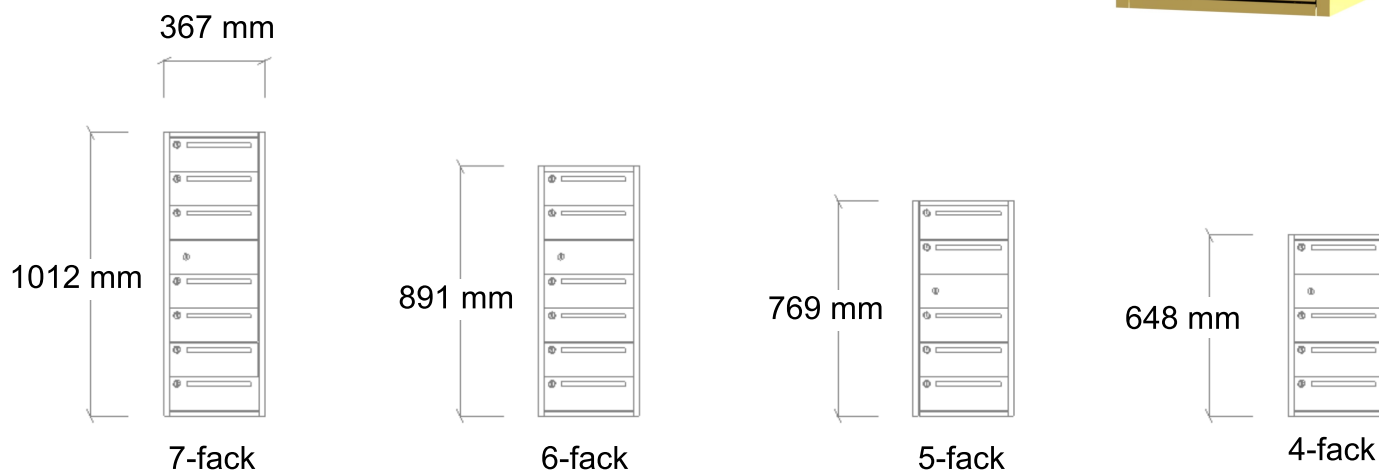

ARTIKEL NR:	ANTAL FACK:	HÖJD:
Lar-5001-15	7st	527mm
Lar-5003-15	9st	648mm
Lar-5005-15	11st	769mm
Lar-5007-15	13st	891mm
Lar-5009-15	15st	1012mm

En unik fastighetsbox av mässing för fastighetsägare med höga krav på form och kvalitet. De raka linjerna, det solida materialet och omsorgen för detaljer ger ett stilrent och exklusivt intryck. Modellen är enkel att namnmärka och har en inbyggd avlastningsyta för brevbäraren. ASSA lås av hög kvalitet ingår alltid. Inbyggt lutande tak, LED belysning, servicebox och benstativ finns som tillbehör.

DESIGN:

Emil Larsson, Magnus Klackenstam

P-godkänd av RISE
Säkerhetsklass 2

ARTIKEL NR:	ANTAL FACK:	HÖJD:
Lar-4003-15	4st	648mm
Lar-4005-15	5st	769mm
Lar-4007-15	6st	891mm
Lar-4009-15	7st	1012mm

Djup 385 mm