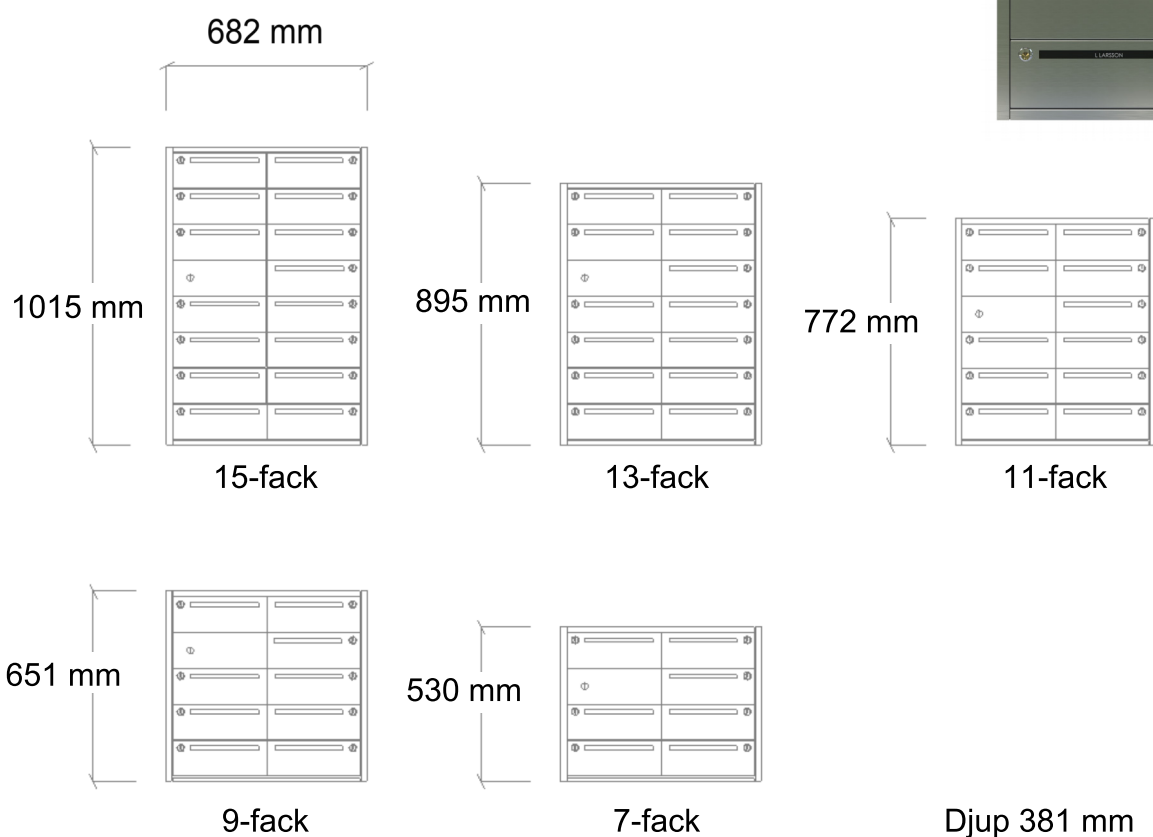

ARTIKEL NR:	ANTAL FACK:	HÖJD:
Lar-5101-16	7st	530mm
Lar-5103-16	9st	651mm
Lar-5105-16	11st	772mm
Lar-5107-16	13st	895mm
Lar-5109-16	15st	1015mm

En unik fastighetsbox av rostfritt stål för fastighetsägare med höga krav på form och kvalitet. De raka linjerna, det solida materialet och omsorgen för detaljer ger ett stilrent och exklusivt intryck. Modellen är enkel att namnmärka och har en inbyggd avlastningsyta för brevbäraren. ASSA lås av hög kvalitet ingår alltid.

DESIGN:
Emil Larsson, Magnus Klackenstam

Godkänd av Sunda
Hus som bra miljöval.

P-godkänd av RISE
Säkerhetsklass 2

ARTIKEL NR:	ANTAL FACK:	HÖJD:
Lar-4103-16	4st	651mm
Lar-4105-16	5st	772mm
Lar-4107-16	6st	895mm
Lar-4109-16	7st	1015mm

Djup 381 mm

En unik fastighetsbox av rostfritt stål för fastighetsägare med höga krav på form och kvalitet. De raka linjerna, det solida materialet och omsorgen för detaljer ger ett stilrent och exklusivt intryck. Modellen är enkel att namnmärka. ASSA lås av hög kvalitet ingår alltid.