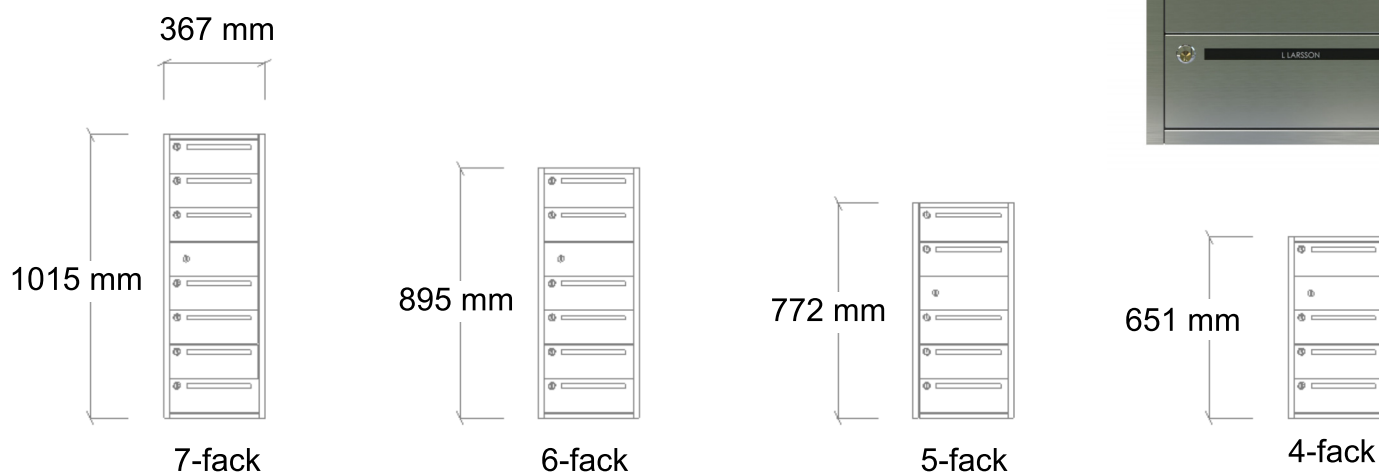

ARTIKEL NR:	ANTAL FACK:	HÖJD:
Lar-5101-16	7st	530mm
Lar-5103-16	9st	651mm
Lar-5105-16	11st	772mm
Lar-5107-16	13st	895mm
Lar-5109-16	15st	1015mm

En unik fastighetsbox av rostfritt stål för fastighetsägare med höga krav på form och kvalitet. De raka linjerna, det solida materialet och omsorgen för detaljer ger ett stilrent och exklusivt intryck. Modellen är enkel att namnmärka och har en inbyggd avlastningsyta för brevbäraren. ASSA lås av hög kvalitet ingår alltid.

DESIGN:
Emil Larsson, Magnus Klackenstam

Godkänd av Sunda
Hus som bra miljöval.

P-godkänd av RISE
Säkerhetsklass 2

ARTIKEL NR:	ANTAL FACK:	HÖJD:
Lar-4103-16	4st	651mm
Lar-4105-16	5st	772mm
Lar-4107-16	6st	895mm
Lar-4109-16	7st	1015mm

Djup 381 mm

En unik fastighetsbox av rostfritt stål för fastighetsägare med höga krav på form och kvalitet. De raka linjerna, det solida materialet och omsorgen för detaljer ger ett stilrent och exklusivt intryck. Modellen är enkel att namnmärka. ASSA lås av hög kvalitet ingår alltid.