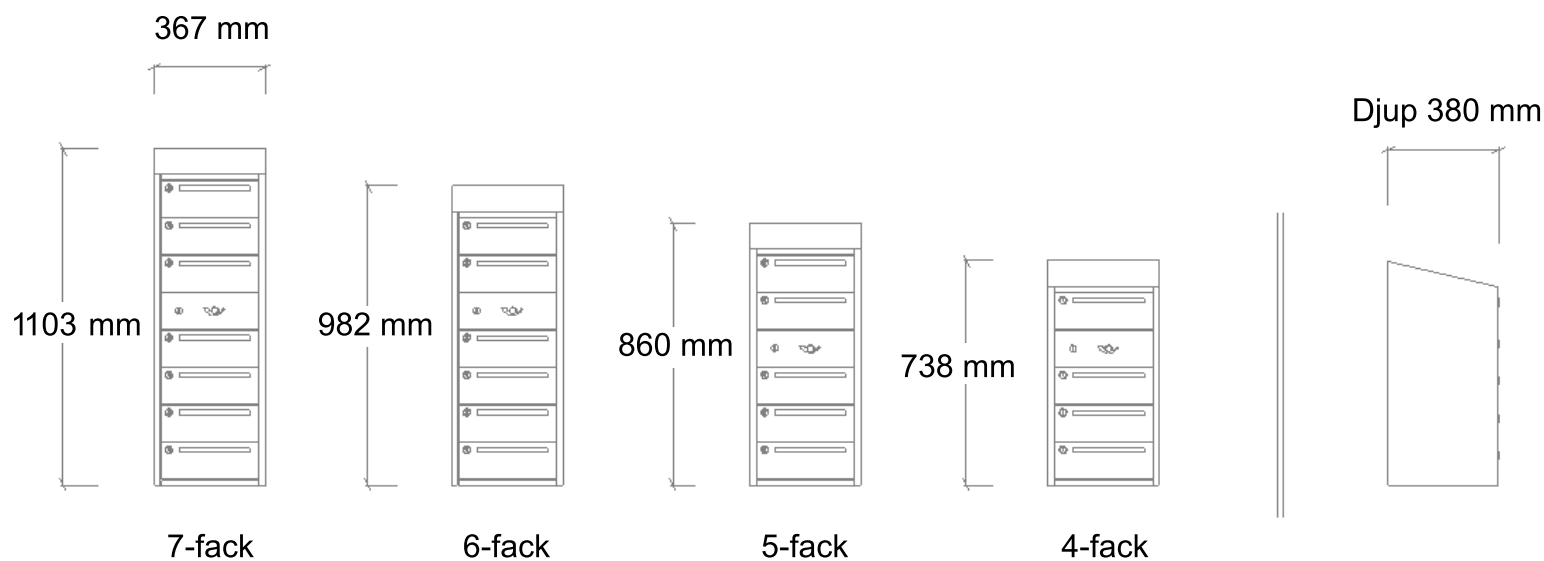

ARTIKEL NR:	ANTAL FACK:	HÖJD:
Lar-5201-16	7st	617mm
Lar-5203-16	9st	738mm
Lar-5205-16	11st	860mm
Lar-5207-16	13st	982mm
Lar-5209-16	15st	1103mm

En unik fastighetsbox av rostfritt stål för fastighetsägare med höga krav på form och kvalitet. De raka linjerna, det solida materialet och omsorgen för detaljer ger ett stilrent och exklusivt intryck. Modellen är enkel att namnmärka och har en inbyggd avlastningsyta för brevbäraren. ASSA lås av hög kvalitet ingår alltid. Inbyggt lutande tak, LED belysning, servicebox och benstativ finns som tillbehör.

P-godkänd av RISE, Säkerhetsklass 2

Godkänd av Sunda  
Hus som bra miljöval.

20220101

ARTIKEL NR:	ANTAL FACK:	HÖJD:
Lar-4203-16	4st	738mm
Lar-4205-16	5st	860mm
Lar-4207-16	6st	982mm
Lar-4209-16	7st	1103mm