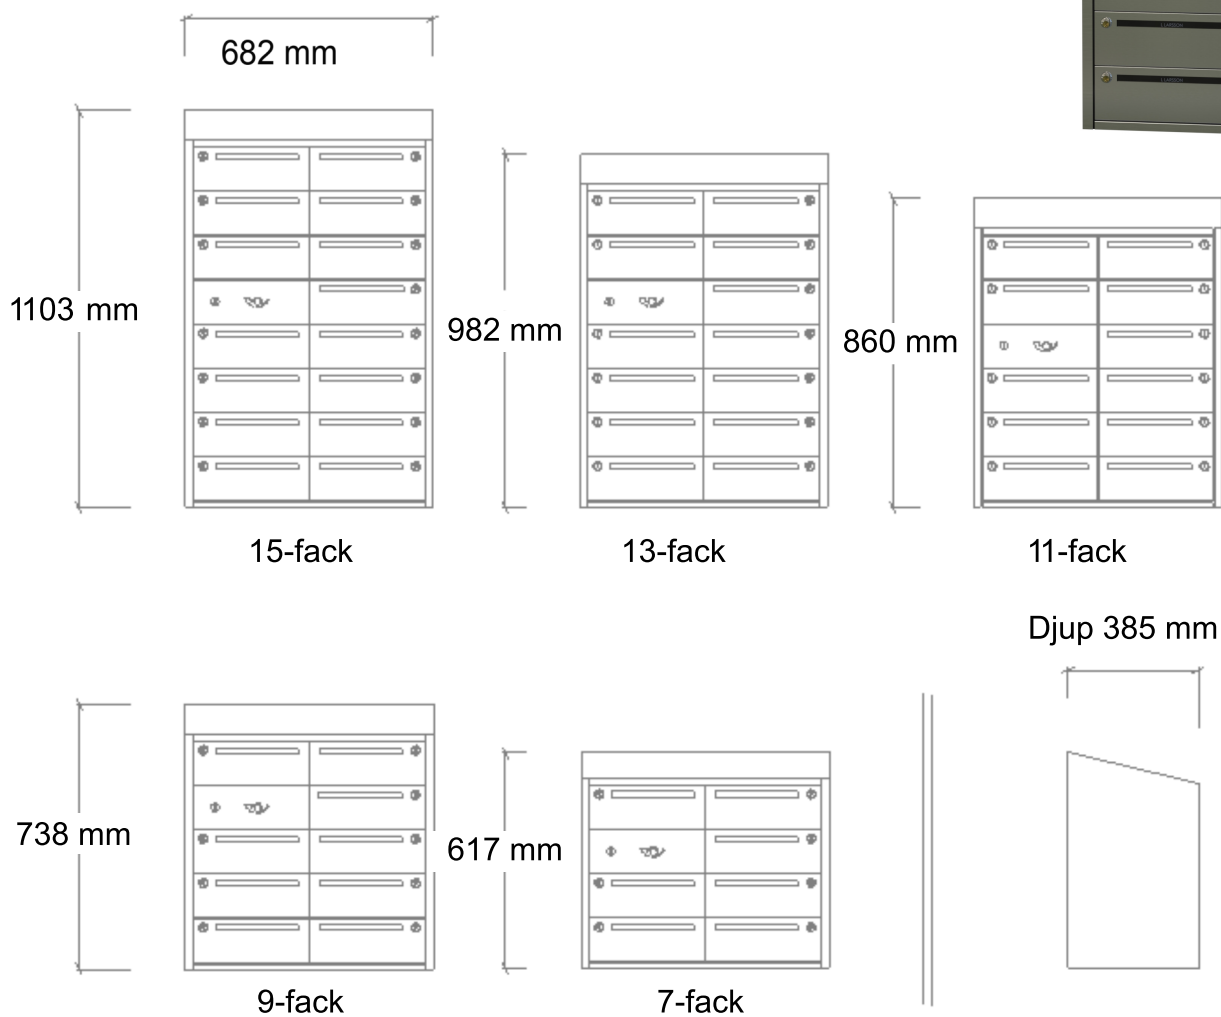

ARTIKEL NR:	ANTAL FACK:	HÖJD:
Lar-5201-16	7st	617mm
Lar-5203-16	9st	738mm
Lar-5205-16	11st	860mm
Lar-5207-16	13st	982mm
Lar-5209-16	15st	1103mm

En unik fastighetsbox av rostfritt stål för fastighetsägare med höga krav på form och kvalitet. De raka linjerna, det solida materialet och omsorgen för detaljer ger ett stilrent och exklusivt intryck. Modellen är enkel att namnmärka och har en inbyggd avlastningsyta för brevbäraren. ASSA lås av hög kvalitet ingår alltid. Inbyggt lutande tak, LED belysning, servicebox och benstativ finns som tillbehör.

P-godkänd av RISE, Säkerhetsklass 2

Godkänd av Sunda  
Hus som bra miljöval.

20220101

ARTIKEL NR:	ANTAL FACK:	HÖJD:
Lar-4203-16	4st	738mm
Lar-4205-16	5st	860mm
Lar-4207-16	6st	982mm
Lar-4209-16	7st	1103mm