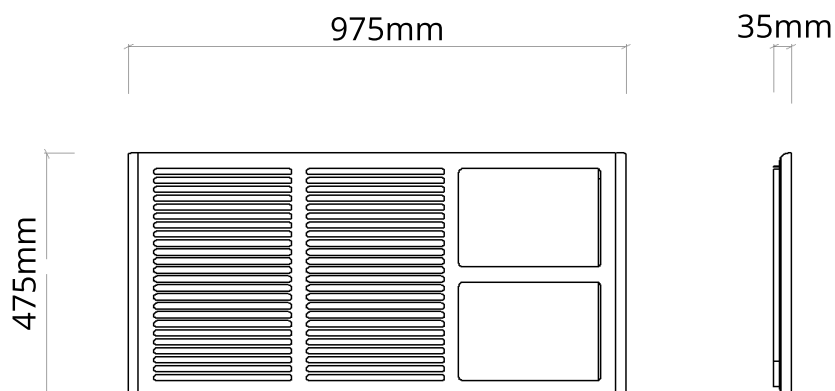

24 RADER, 675X475mm

ARTIKELNR:	FÄRG:
All-8055-01	Vit RAL 9010
All-8055-02	Grå RAL 9007

48 RADER, 975X475mm

ARTIKELNR:	FÄRG:
All-8057-01	Vit RAL 9010
All-8057-02	Grå RAL 9007

Följer samma formspråk som fastighetsboxarna Jonsson. Skyddsglas i acryl, låsning med nyckel. Namn skrivs enkelt ut på A4/A3 skrivare.