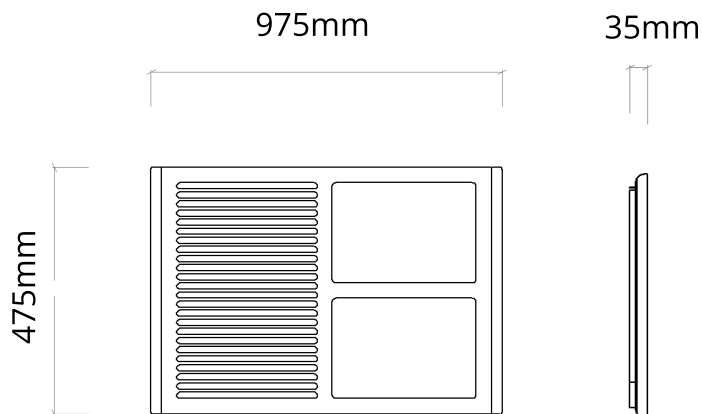

24 RADER, 675X475mm

ARTIKELNR:	FÄRG:
All-8055-01	Vit RAL 9010
All-8055-02	Grå RAL 9007

48 RADER, 975X475mm

ARTIKELNR:	FÄRG:
All-8057-01	Vit RAL 9010
All-8057-02	Grå RAL 9007

Följer samma formspråk som fastighetsboxarna Jonsson. Skyddsglas i acryl, låsning med nyckel. Namn skrivs enkelt ut på A4/A3 skrivare.