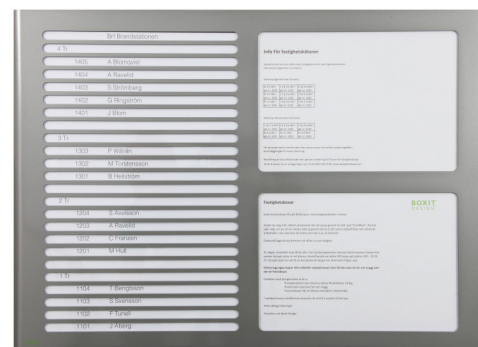

24 RADER, 675X475mm

ARTIKELNR:	FÄRG:
All-8055-01	Vit RAL 9010
All-8055-02	Grå RAL 9007

48 RADER, 975X475mm

ARTIKELNR:	FÄRG:
All-8057-01	Vit RAL 9010
All-8057-02	Grå RAL 9007

Följer samma formspråk som fastighetsboxarna Jonsson. Skyddsglas i acryl, låsning med nyckel. Namn skrivs enkelt ut på A4/A3 skrivare.