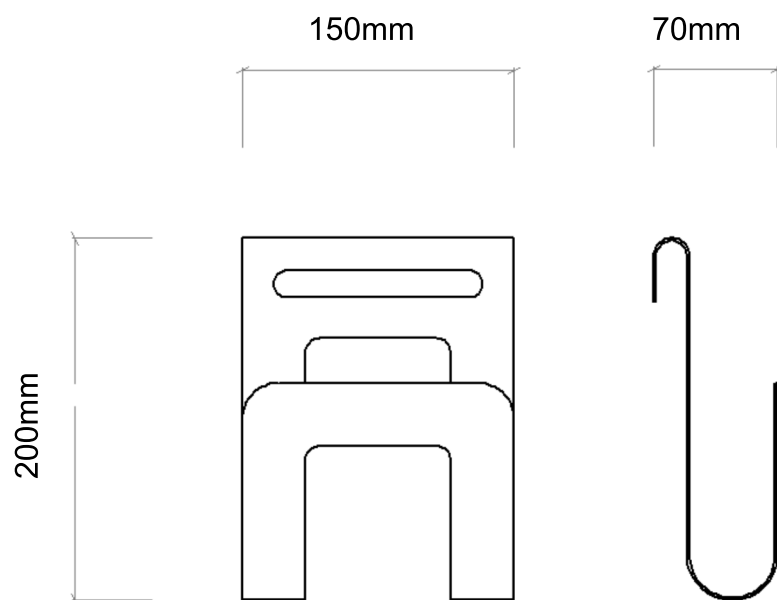

Madicken är en tidningsklämma som är ren i sin form helt utan synliga infästningar. Distansen till vägg gör att risken för att trycksvärta hamnar på väggen minimeras.

ARTIKEL NR:	KULÖR:
Mad-9040-01	Vit RAL9010
Mad-9040-02	Grå RAL9007

DESIGN:  
PRIMULA