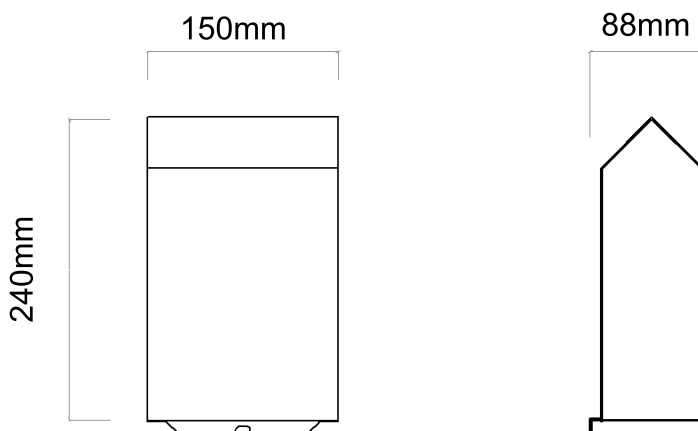

Med sin skulpturala form ger den karaktär till rummet och har en design som är inspirerad av origami.

EX NAMNSKYLT

ARTIKEL NR:	KULÖR:
Mio-9010-01	Vit RAL9010

INKL NAMNSKYLT

ARTIKEL NR:	KULÖR:
Mio-9110-01	Vit RAL9010