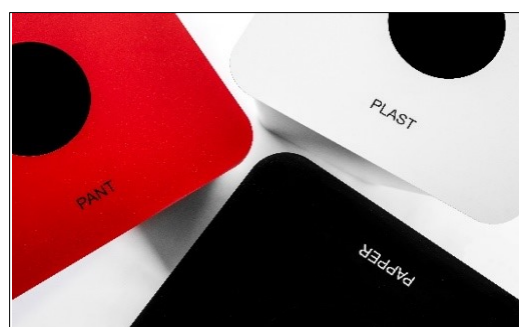

Fler färger på förfrågan