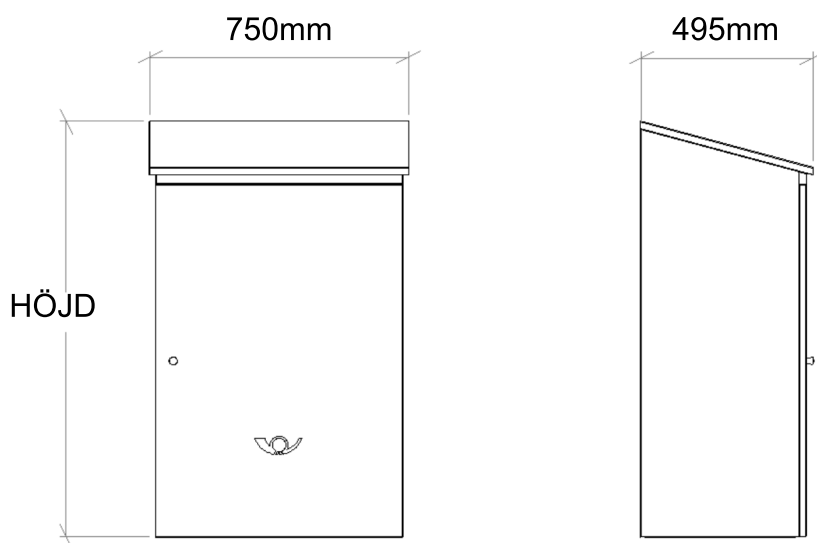

ARTIKEL NR:	ANTAL FACK:	HÖJD:
Sol-5307-16	6st (dubbel storlek)	1080mm
Sol-5005-16	11st	1000mm
Sol-5007-16	13st	1080mm
Sol-5009-16	15st	1200mm

Solid är ett kompletterande regnskydd för fastighetsboxar vid montering utomhus. Solid kan monteras fristående med stativ som finns som tillbehör eller mot en fasad. Regnskyddet är tillverkat av rostfritt stål som standard men kan även lackeras i valfri kulör vid förfrågan.